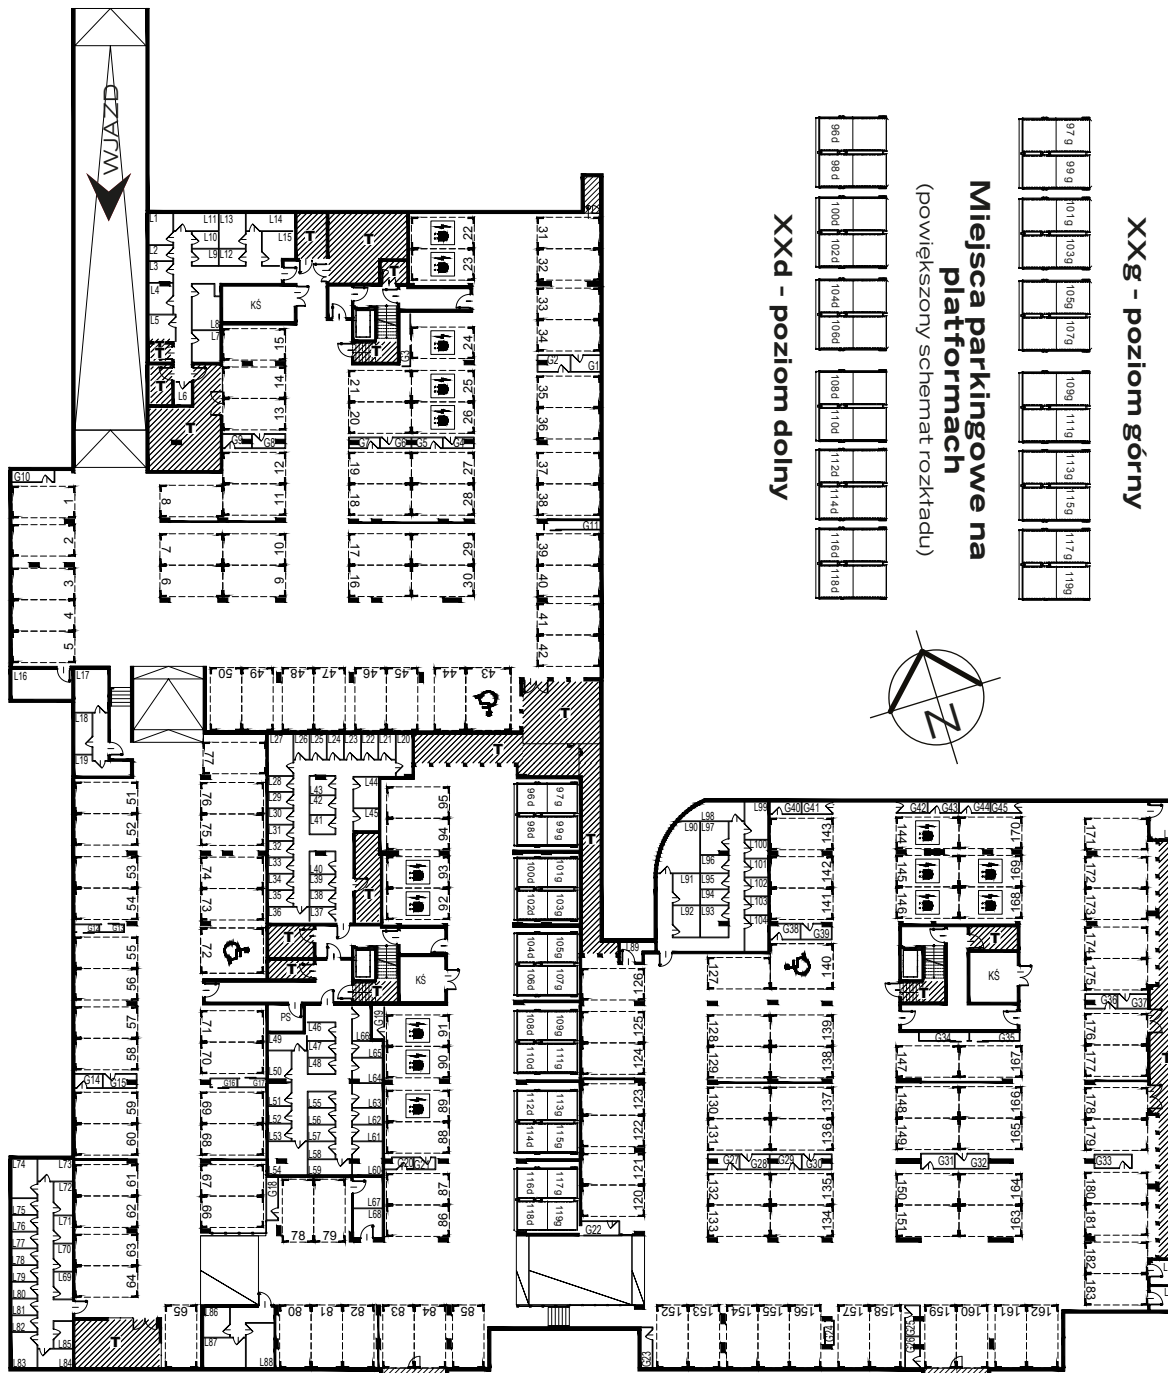

# Załącznik nr 2 - Hala Garażowa

Rzut hali garażowej budynków 57A, 59, 59A pokazujący m.in lokalizację miejsc parkingowych, schowków garażowych i schowków lokatorskich

ETAP 5

LEGENDA:

-  MIEJSCA PARKINGOWE
-  MIEJSCA PARKINGOWE Z OPCJĄ ŁADOWANIA SAMOCHODÓW ELEKTRYCZNYCH
-  MIEJSCA PARKINGOWE PRZEZNACZONE DLA OSÓB NIEPEŁNOSPRAWNYCH
-  POMIESZCZENIE TECHNICZNE
- L13 SCHOWEK LOKATORSKI
- G35 SCHOWEK GARAŻOWY
- KŚ KOMORA ŚMIETNIKA
- PS POMIESZCZENIE SOCJALNE
-  MIEJSCA PARKINGOWE NA PLATFORMACH PARKINGOWYCH

[www.osiedleozon.pl](http://www.osiedleozon.pl)

[biuro@megapolis.pl](mailto:biuro@megapolis.pl)

(12) 300 00 77

MEGAPOLIS

**Miejsca parkingowe na platformach**  
(powiększony schemat rozkładu)

XXd - poziom dolny

XXg - poziom górny