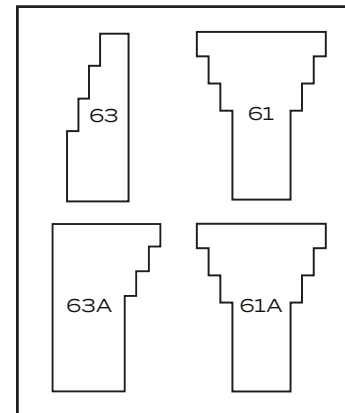

Załącznik nr 2 - Hala Garażowa

Rzut hali garażowej budynków 61, 61A, 63, 63A pokazujący m.in lokalizację miejsc parkingowych, schowków garażowych i schowków lokatorskich

ETAP 6

LEGENDA:

-  MIEJSCA PARKINGOWE
-  MIEJSCA PARKINGOWE Z OPCJĄ ŁADOWANIA SAMOCHODÓW ELEKTRYCZNYCH
-  MIEJSCA PARKINGOWE PRZEZNACZONE DLA OSÓB NIEPEŁNOSPRAWNYCH
-  POMIESZCZENIE TECHNICZNE
- L13 SCHOWEK LOKATORSKI
- G35 SCHOWEK GARAŻOWY
- KŚ KOMORA ŚMIETNIKA
- PS POMIESZCZENIE SOCJALNE
-  MIEJSCA PARKINGOWE NA PLATFORMACH PARKINGOWYCH

www.osiedleozon.pl

biuro@megapolis.pl

(12) 300 00 77

MEGAPOLIS

XXg - poziom górny

Miejsca parkingowe na platformach (powiększony schemat rozkładu)

XXd - poziom dolny