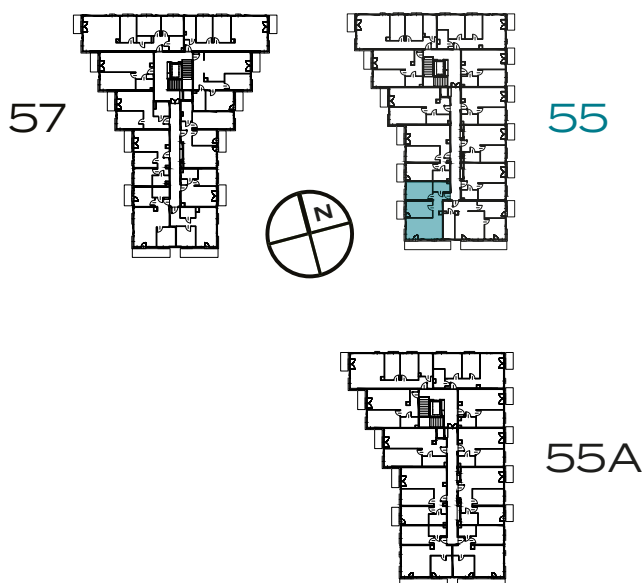

3 POKOJE | 57.31 m²

Przedstawiona aranżacja lokalu jest przykładowa, rysunki w tym zakresie mają charakter poglądowy.

1	POKÓJ Z ANEKSEM	21.27 m²
2	POKÓJ	11.77 m²
3	POKÓJ	12.96 m²
4	ŁAZIENKA	4.37 m²
5	PRZEDPOKÓJ	6.94 m²
B	BALKON	10.79 m²
B	BALKON	3.61 m²