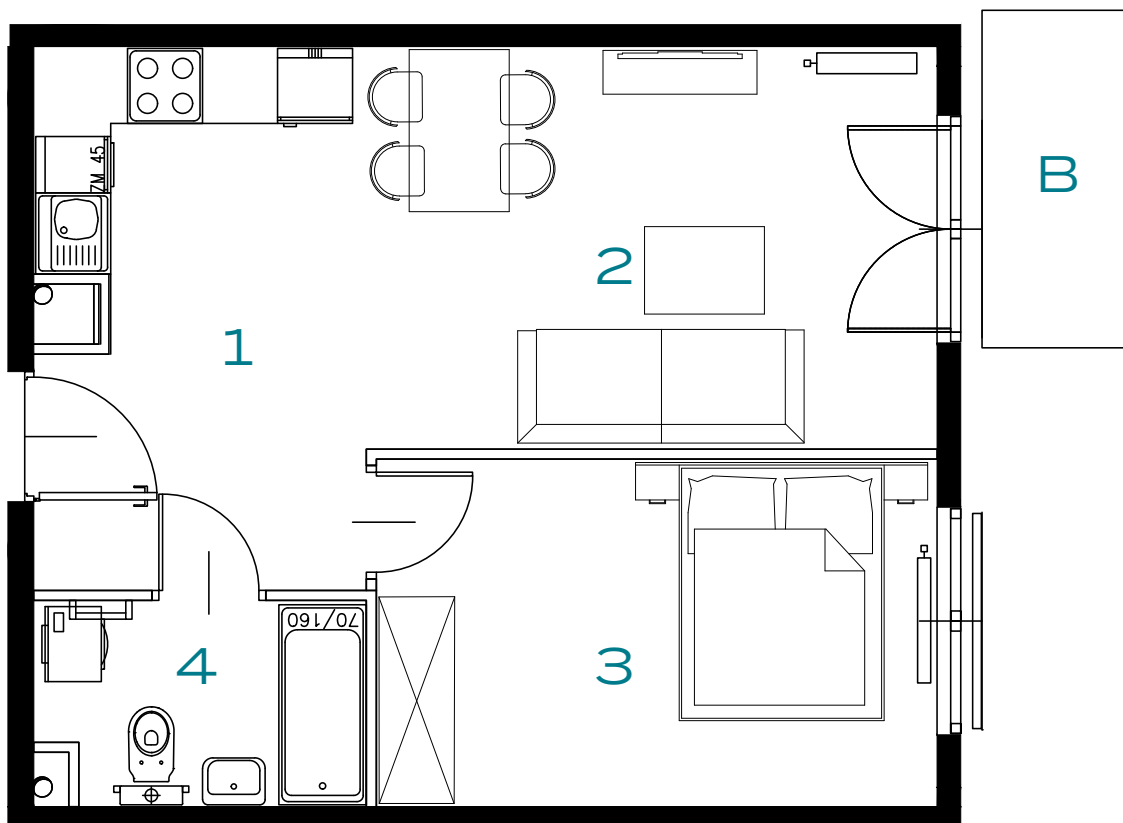

BUDYNEK
55

PIĘTRO
1

MIESZKANIE
14

OZON
ETAP 4

2 POKOJE | 42.18 m²

Przedstawiona aranżacja lokalu jest przykładowa, rysunki w tym zakresie mają charakter poglądowy.

1	POKÓJ Z ANEKSEM	20.67 m ²
2	POKÓJ	12.36 m ²
3	ŁAZIENKA	4.15 m ²
4	PRZEDPOKÓJ	5.00 m ²
B	BALKON	3.27 m ²