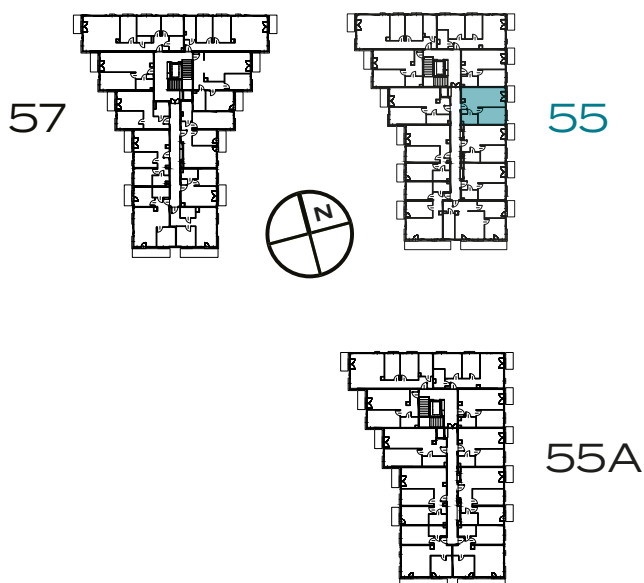

BUDYNEK
55

PIĘTRO
1

MIESZKANIE
14

OZON
ETAP 4

2 POKOJE | 42.18 m²

Przedstawiona aranżacja lokalu jest przykładowa, rysunki w tym zakresie mają charakter poglądowy.

1	POKÓJ Z ANEKSEM	20.67 m ²
2	POKÓJ	12.36 m ²
3	ŁAZIENKA	4.15 m ²
4	PRZEDPOKÓJ	5.00 m ²
B	BALKON	3.27 m ²