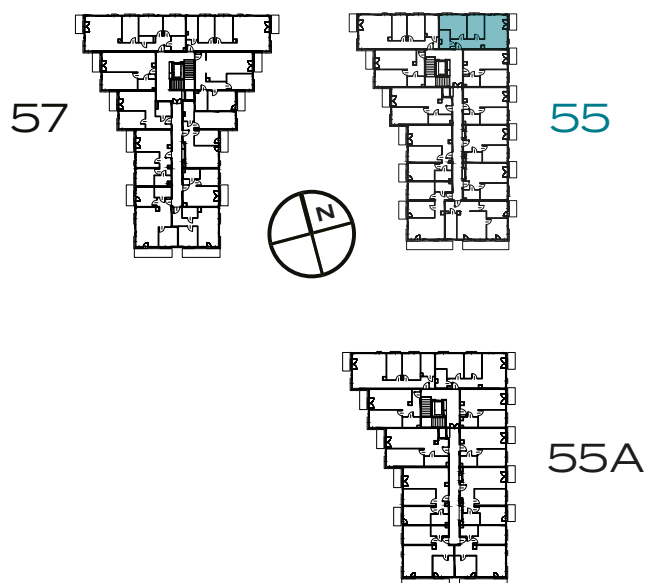

BUDYNEK

55

PIĘTRO

1

MIESZKANIE

16

OZON

ETAP 4

3 POKOJE | 59.82 m²

Przedstawiona aranżacja lokalu jest przykładowa, rysunki w tym zakresie mają charakter poglądowy.

1	POKÓJ Z ANEKSEM	20.54 m²
2	POKÓJ	14.90 m²
3	POKÓJ	11.20 m²
4	ŁAZIENKA	4.98 m²
5	PRZEDPOKÓJ	8.20 m²
B	BALKON	3.27 m²