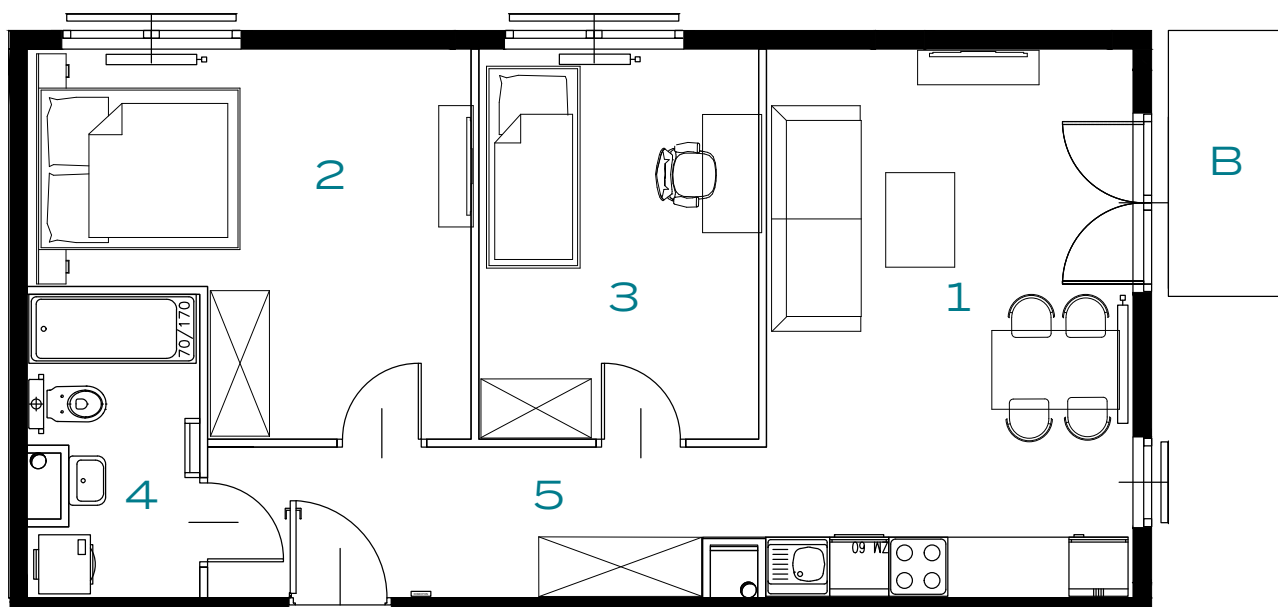

BUDYNEK

55

PIĘTRO

1

MIESZKANIE

16

OZON

ETAP 4

3 POKOJE | 59.82 m²

Przedstawiona aranżacja lokalu jest przykładowa, rysunki w tym zakresie mają charakter poglądowy.

1	POKÓJ Z ANEKSEM	20.54 m²
2	POKÓJ	14.90 m²
3	POKÓJ	11.20 m²
4	ŁAZIENKA	4.98 m²
5	PRZEDPOKÓJ	8.20 m²
B	BALKON	3.27 m²