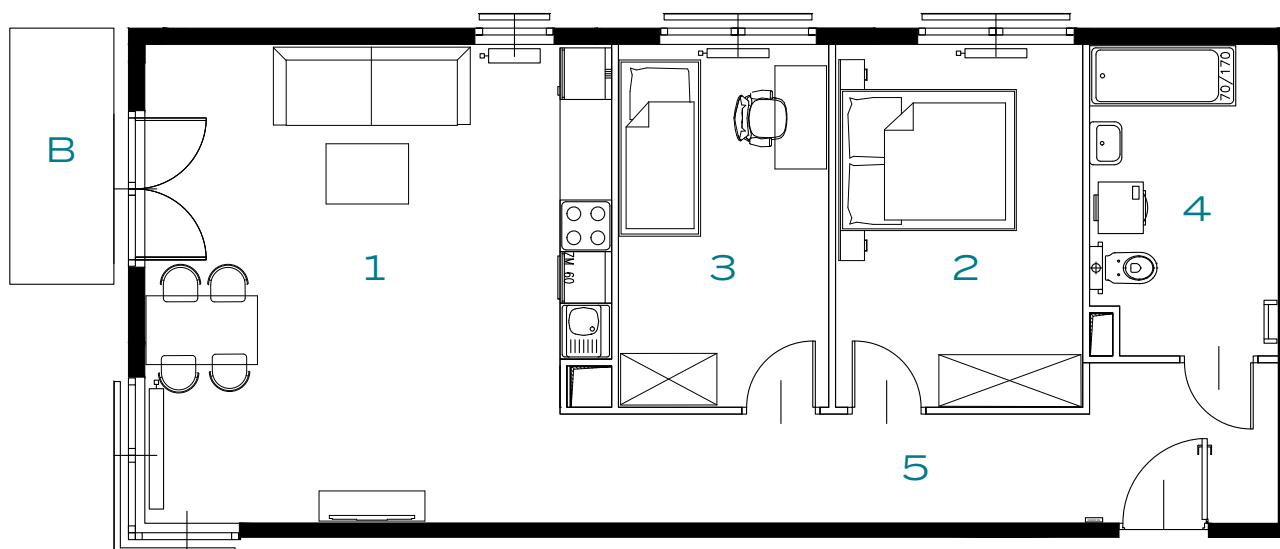

BUDYNEK
55

PIĘTRO
1

MIESZKANIE
17

OZON
ETAP 4

3 POKOJE | 70.66 m²

Przedstawiona aranżacja lokalu jest przykładowa, rysunki w tym zakresie mają charakter poglądowy.

1	POKÓJ Z ANEKSEM	28.86 m ²
2	POKÓJ	12.09 m ²
3	POKÓJ	10.28 m ²
4	ŁAZIENKA	7.66 m ²
5	PRZEDPOKÓJ	11.77 m ²
B	BALKON	3.61 m ²