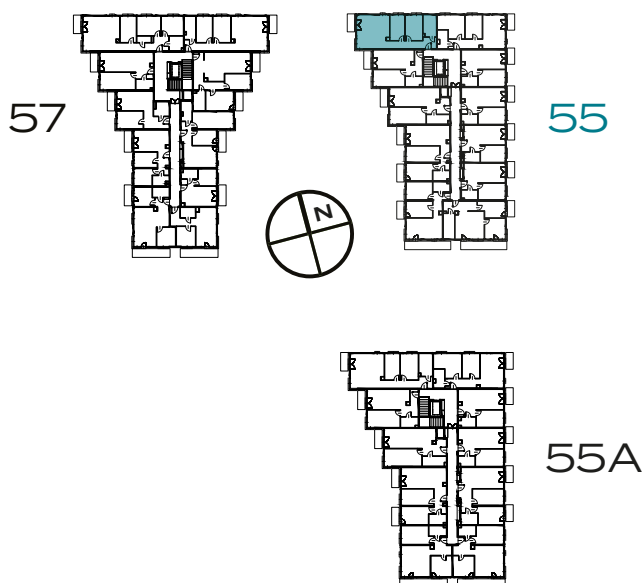

BUDYNEK
55

PIĘTRO
1

MIESZKANIE
17

OZON
ETAP 4

3 POKOJE | 70.66 m²

Przedstawiona aranżacja lokalu jest przykładowa, rysunki w tym zakresie mają charakter poglądowy.

1	POKÓJ Z ANEKSEM	28.86 m ²
2	POKÓJ	12.09 m ²
3	POKÓJ	10.28 m ²
4	ŁAZIENKA	7.66 m ²
5	PRZEDPOKÓJ	11.77 m ²
B	BALKON	3.61 m ²