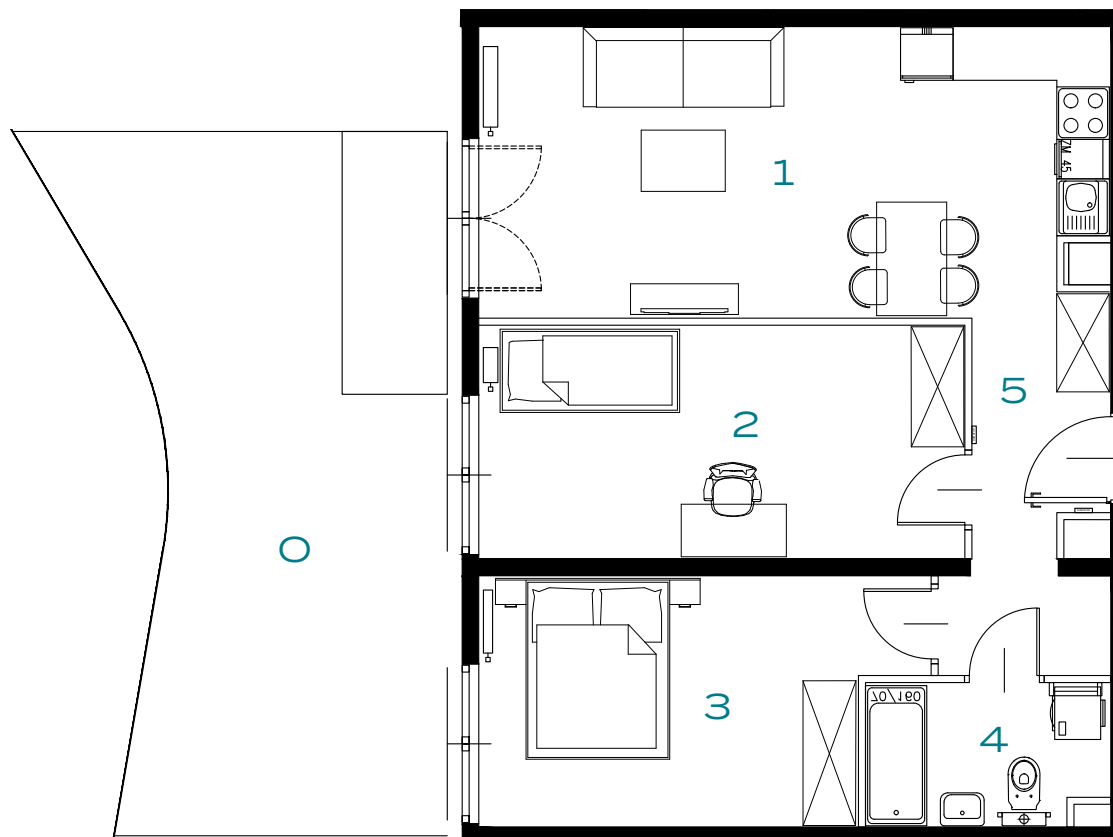

BUDYNEK
55

PIĘTRO
0

MIESZKANIE
4

OZON

3 POKOJE | 62.13 m²

ETAP 4

Przedstawiona aranżacja lokalu jest przykładowa, rysunki w tym zakresie mają charakter poglądowy.

1	POKÓJ Z ANEKSEM	22.96 m²
2	POKÓJ	14.70 m²
3	POKÓJ	13.20 m²
4	ŁAZIENKA	4.40 m²
5	PRZEDPOKÓJ	6.87 m²
0	OGRÓD	29.52 m²