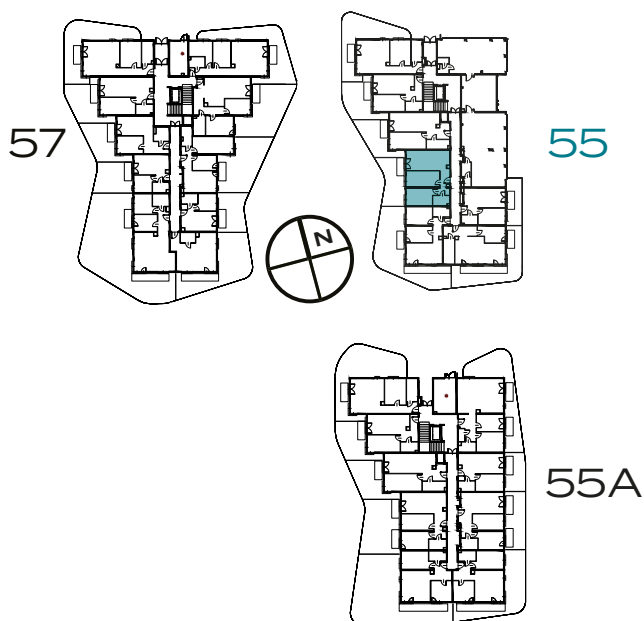

BUDYNEK
55

PIĘTRO
0

MIESZKANIE
4

OZON

3 POKOJE | 62.13 m²

ETAP 4

Przedstawiona aranżacja lokalu jest przykładowa, rysunki w tym zakresie mają charakter poglądowy.

1	POKÓJ Z ANEKSEM	22.96 m²
2	POKÓJ	14.70 m²
3	POKÓJ	13.20 m²
4	ŁAZIENKA	4.40 m²
5	PRZEDPOKÓJ	6.87 m²
0	OGRÓD	29.52 m²