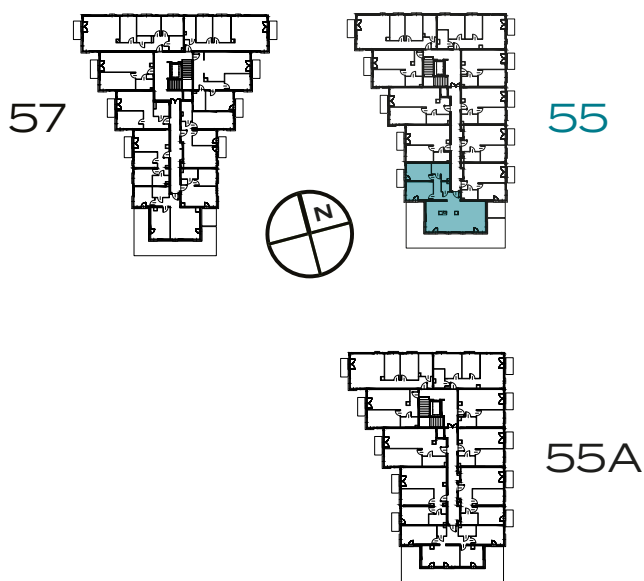

BUDYNEK
55

PIĘTRO
4

MIESZKANIE
43

OZON
ETAP 4

3 POKOJE | 91.36 m²

Przedstawiona aranżacja lokalu jest przykładowa, rysunki w tym zakresie mają charakter poglądowy.

1	POKÓJ Z ANEKSEM	48.17 m ²
2	POKÓJ	13.27 m ²
3	POKÓJ	12.00 m ²
4	ŁAZIENKA	6.56 m ²
5	TOALETA	2.07 m ²
6	PRZEDPOKÓJ	9.29 m ²
T	TARAS	61.56 m ²
B	BALKON	3.61 m ²