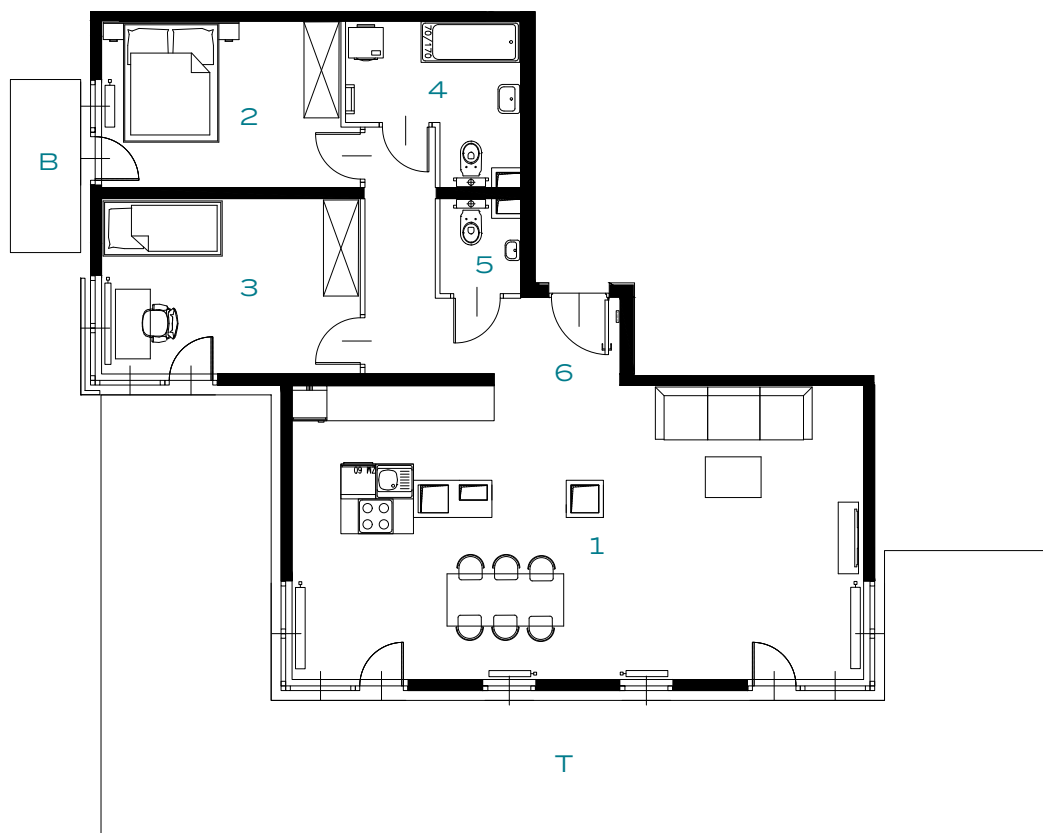

BUDYNEK
55

PIĘTRO
4

MIESZKANIE
43

OZON
ETAP 4

3 POKOJE | 91.36 m²

Przedstawiona aranżacja lokalu jest przykładowa, rysunki w tym zakresie mają charakter poglądowy.

1	POKÓJ Z ANEKSEM	48.17 m ²
2	POKÓJ	13.27 m ²
3	POKÓJ	12.00 m ²
4	ŁAZIENKA	6.56 m ²
5	TOALETA	2.07 m ²
6	PRZEDPOKÓJ	9.29 m ²
T	TARAS	61.56 m ²
B	BALKON	3.61 m ²