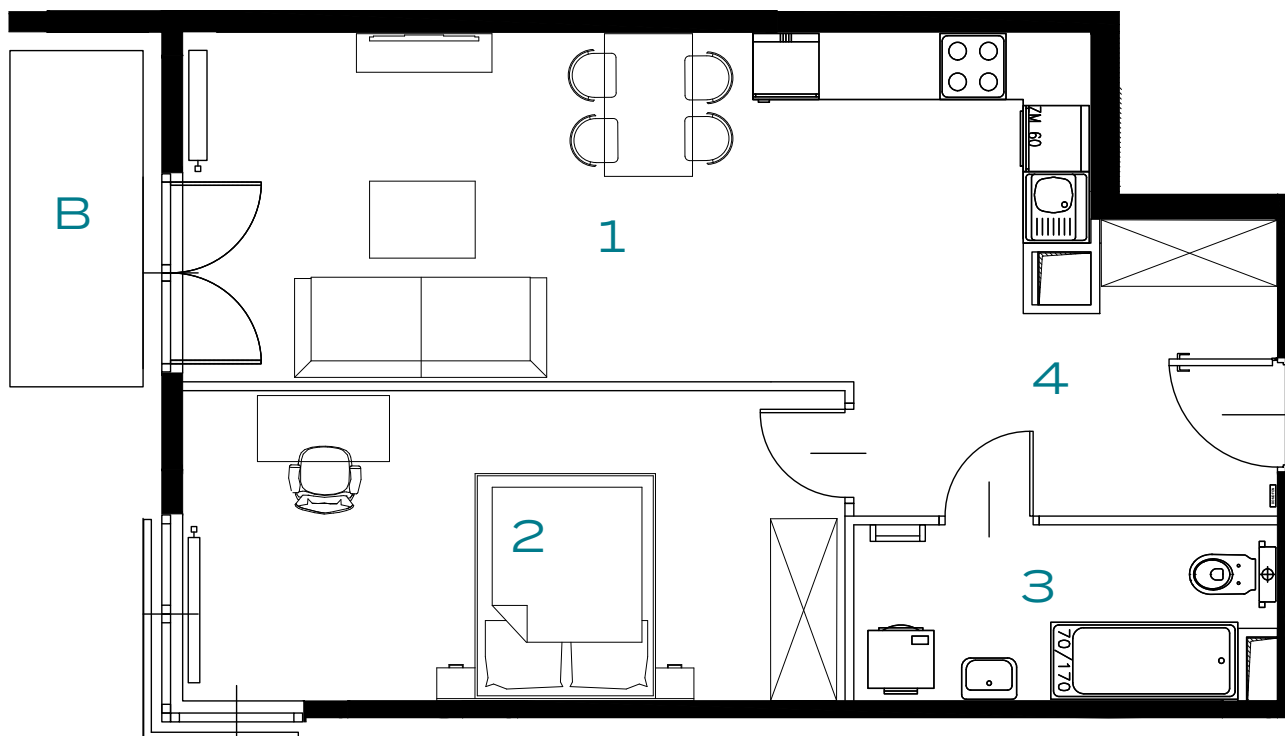

BUDYNEK
55

PIĘTRO
5

MIESZKANIE
51

OZON
ETAP 4

2 POKOJE | 55.43 m²

Przedstawiona aranżacja lokalu jest przykładowa, rysunki w tym zakresie mają charakter poglądowy.

1	POKÓJ Z ANEKSEM	24.32 m ²
2	POKÓJ	16.84 m ²
3	ŁAZIENKA	5.86 m ²
4	PRZEDPOKÓJ	8.41 m ²
B	BALKON	3.70 m ²