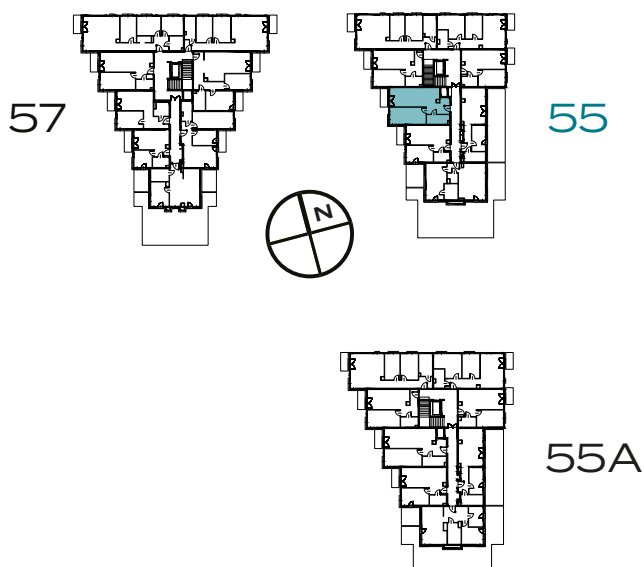

BUDYNEK
55

PIĘTRO
5

MIESZKANIE
51

OZON
ETAP 4

2 POKOJE | 55.43 m²

Przedstawiona aranżacja lokalu jest przykładowa, rysunki w tym zakresie mają charakter poglądowy.

1	POKÓJ Z ANEKSEM	24.32 m ²
2	POKÓJ	16.84 m ²
3	ŁAZIENKA	5.86 m ²
4	PRZEDPOKÓJ	8.41 m ²
B	BALKON	3.70 m ²