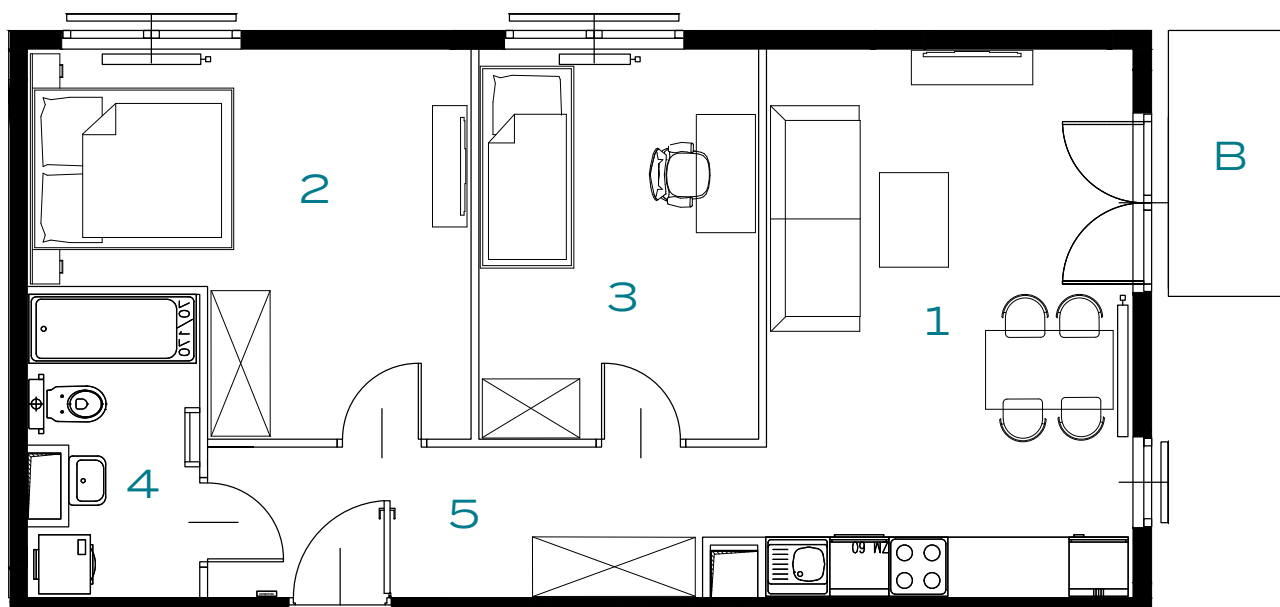

BUDYNEK
55

PIĘTRO
5

MIESZKANIE
56

OZON
ETAP 4

3 POKOJE | 59.82 m²

Przedstawiona aranżacja lokalu jest przykładowa, rysunki w tym zakresie mają charakter poglądowy.

1	POKÓJ Z ANEKSEM	20.54 m ²
2	POKÓJ	14.90 m ²
3	POKÓJ	11.20 m ²
4	ŁAZIENKA	4.98 m ²
5	PRZEDPOKÓJ	8.20 m ²
B	BALKON	3.27 m ²