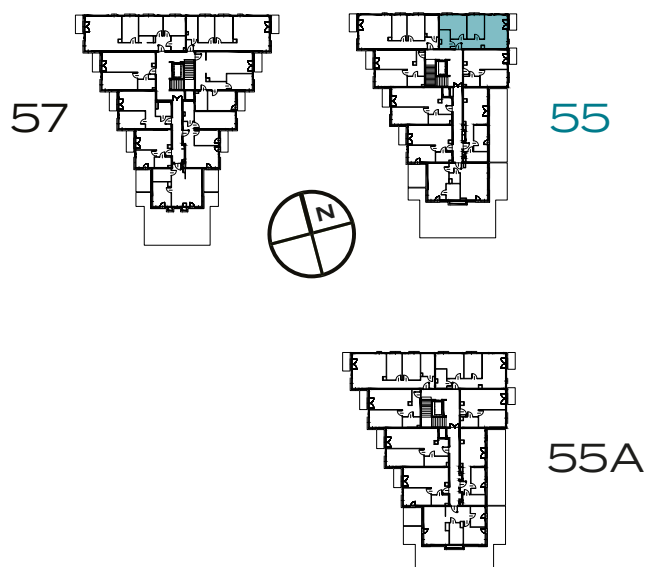

BUDYNEK
55

PIĘTRO
5

MIESZKANIE
56

OZON
ETAP 4

3 POKOJE | 59.82 m²

Przedstawiona aranżacja lokalu jest przykładowa, rysunki w tym zakresie mają charakter poglądowy.

1	POKÓJ Z ANEKSEM	20.54 m ²
2	POKÓJ	14.90 m ²
3	POKÓJ	11.20 m ²
4	ŁAZIENKA	4.98 m ²
5	PRZEDPOKÓJ	8.20 m ²
B	BALKON	3.27 m ²