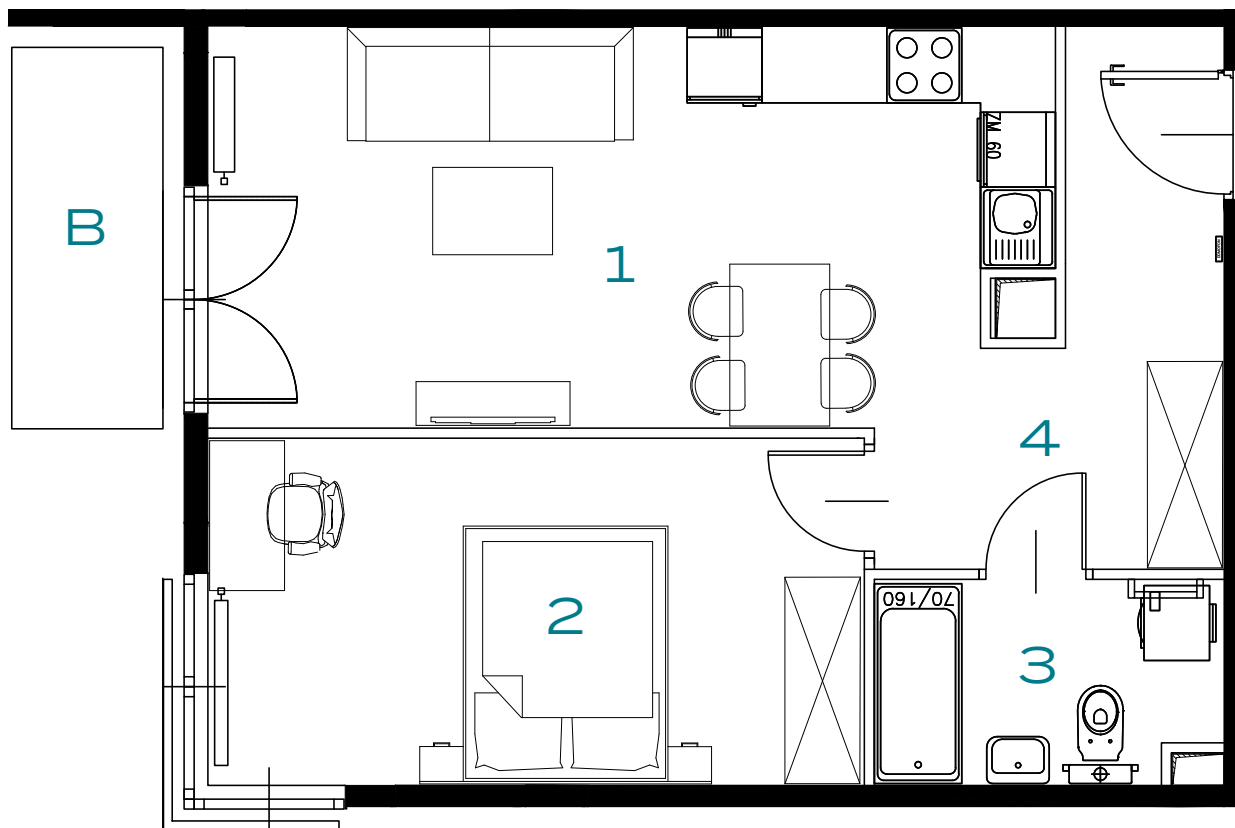

2 POKOJE | 47.40 m²

Przedstawiona aranżacja lokalu jest przykładowa, rysunki w tym zakresie mają charakter poglądowy.

1	POKÓJ Z ANEKSEM	20.38 m²
2	POKÓJ	14.48 m²
3	ŁAZIENKA	4.39 m²
4	PRZEDPOKÓJ	8.15 m²
B	BALKON	3.70 m²