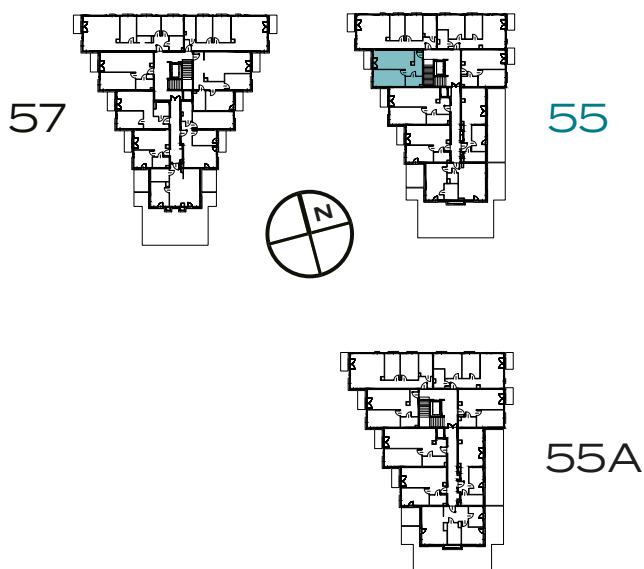

2 POKOJE | 47.40 m²

Przedstawiona aranżacja lokalu jest przykładowa, rysunki w tym zakresie mają charakter poglądowy.

1	POKÓJ Z ANEKSEM	20.38 m²
2	POKÓJ	14.48 m²
3	ŁAZIENKA	4.39 m²
4	PRZEDPOKÓJ	8.15 m²
B	BALKON	3.70 m²