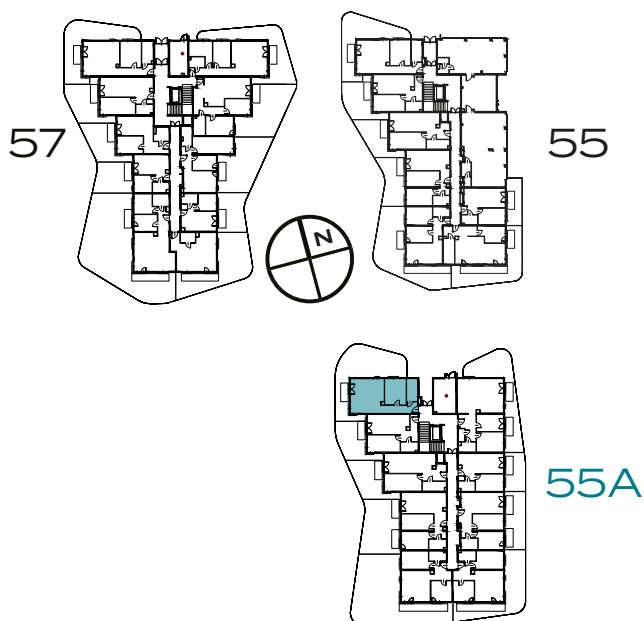

2 POKOJE | 58.39 m²

Przedstawiona aranżacja lokalu jest przykładowa, rysunki w tym zakresie mają charakter poglądowy.

1	POKÓJ Z ANEKSEM	28.86 m²
2	POKÓJ	14.47 m²
3	ŁAZIENKA	6.48 m²
4	PRZEDPOKÓJ	8.58 m²
O	OGRÓD	65.59 m²