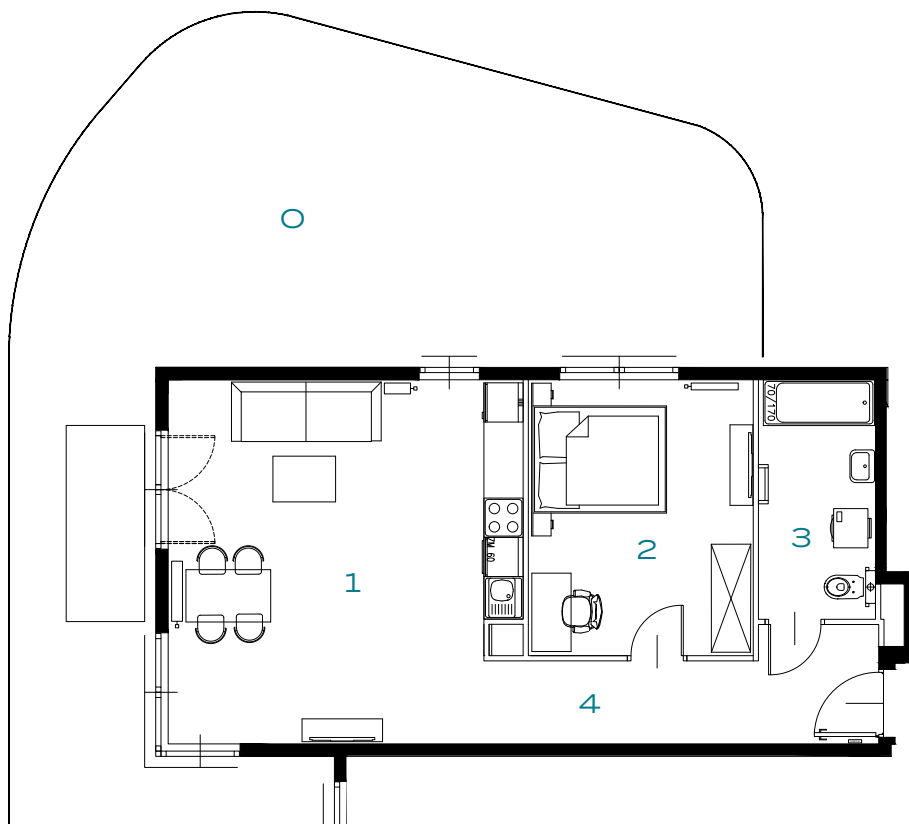

2 POKOJE | 58.39 m²

Przedstawiona aranżacja lokalu jest przykładowa, rysunki w tym zakresie mają charakter poglądowy.

1	POKÓJ Z ANEKSEM	28.86 m²
2	POKÓJ	14.47 m²
3	ŁAZIENKA	6.48 m²
4	PRZEDPOKÓJ	8.58 m²
O	OGRÓD	65.59 m²