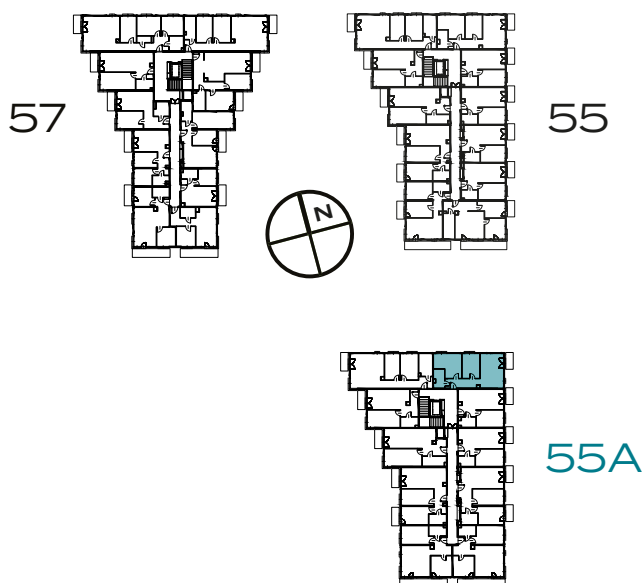

3 POKOJE | 59.89 m²

Przedstawiona aranżacja lokalu jest przykładowa, rysunki w tym zakresie mają charakter poglądowy.

1	POKÓJ Z ANEKSEM	20.52 m²
2	POKÓJ	14.90 m²
3	POKÓJ	11.20 m²
4	ŁAZIENKA	5.06 m²
5	PRZEDPOKÓJ	8.21 m²
B	BALKON	3.27 m²