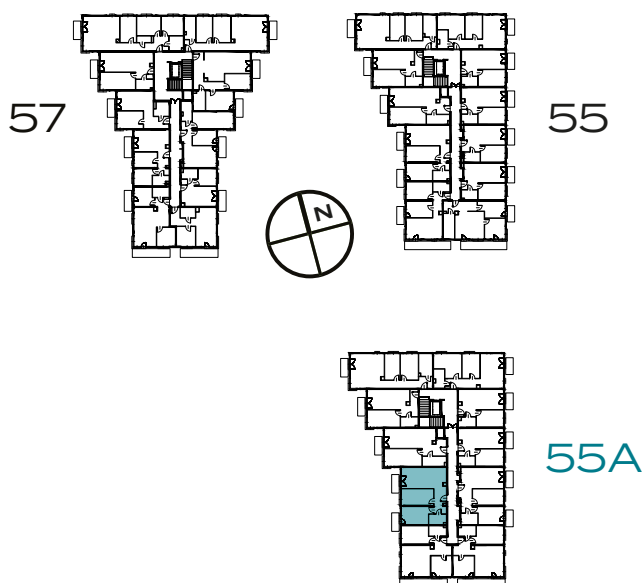

3 POKOJE | 62.54 m²

Przedstawiona aranżacja lokalu jest przykładowa, rysunki w tym zakresie mają charakter poglądowy.

1	POKÓJ Z ANEKSEM	23.06 m²
2	POKÓJ	13.50 m²
3	POKÓJ	13.40 m²
4	ŁAZIENKA	4.40 m²
5	PRZEDPOKÓJ	8.18 m²
B	BALKON	3.61 m²
B	BALKON	3.61 m²