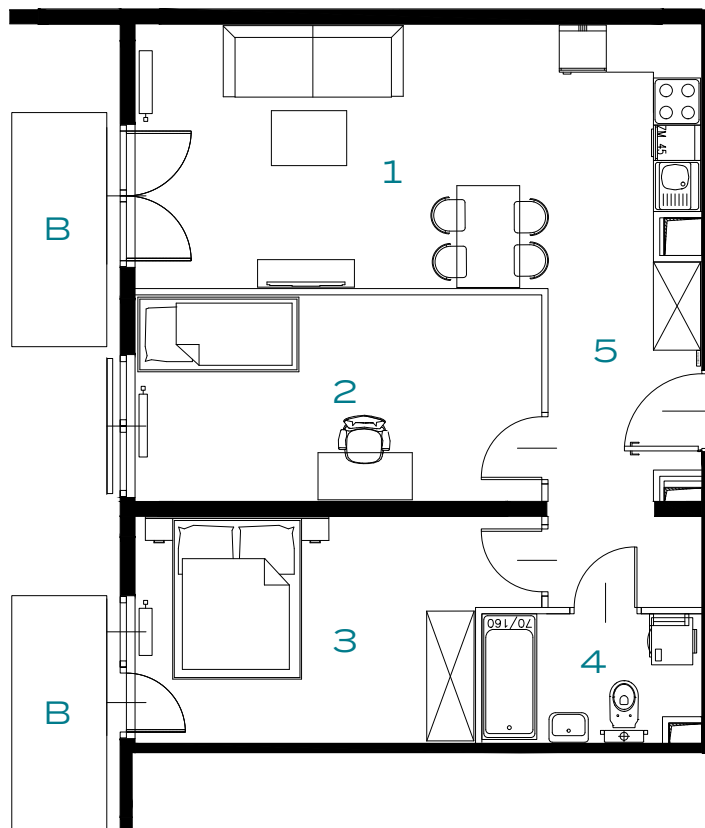

3 POKOJE | 62.54 m²

Przedstawiona aranżacja lokalu jest przykładowa, rysunki w tym zakresie mają charakter poglądowy.

1	POKÓJ Z ANEKSEM	23.06 m²
2	POKÓJ	13.50 m²
3	POKÓJ	13.40 m²
4	ŁAZIENKA	4.40 m²
5	PRZEDPOKÓJ	8.18 m²
B	BALKON	3.61 m²
B	BALKON	3.61 m²