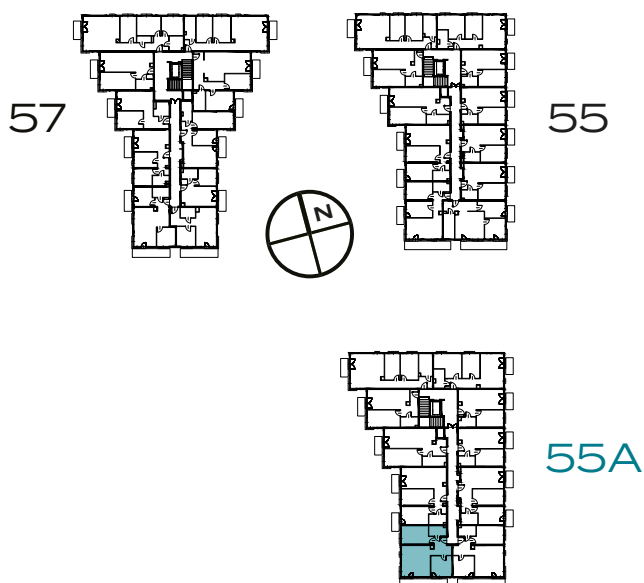

3 POKOJE | 60.09 m²

Przedstawiona aranżacja lokalu jest przykładowa, rysunki w tym zakresie mają charakter poglądowy.

1	POKÓJ Z ANEKSEM	22.73 m²
2	POKÓJ	13.93 m²
3	POKÓJ	11.22 m²
4	ŁAZIENKA	4.40 m²
5	PRZEDPOKÓJ	7.81 m²
B	BALKON	10.79 m²