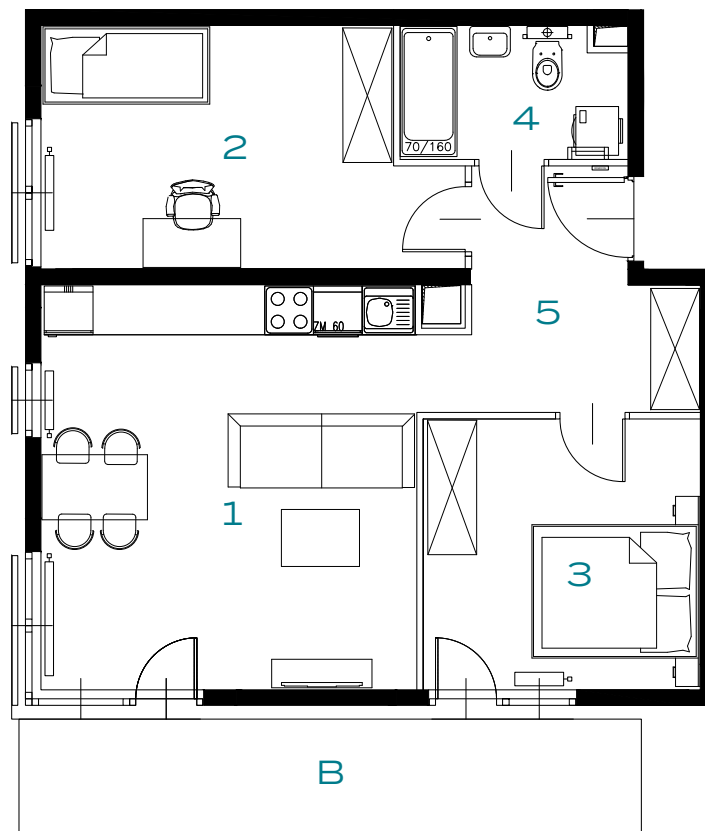

3 POKOJE | 60.09 m²

Przedstawiona aranżacja lokalu jest przykładowa, rysunki w tym zakresie mają charakter poglądowy.

1	POKÓJ Z ANEKSEM	22.73 m²
2	POKÓJ	13.93 m²
3	POKÓJ	11.22 m²
4	ŁAZIENKA	4.40 m²
5	PRZEDPOKÓJ	7.81 m²
B	BALKON	10.79 m²