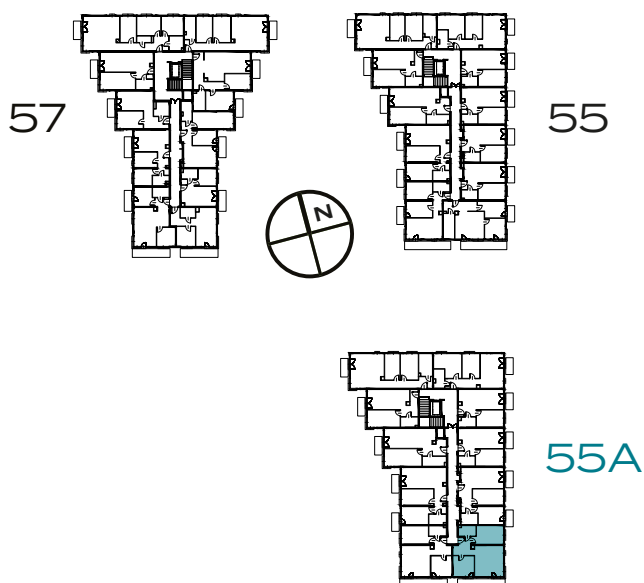

BUDYNEK
55A

PIĘTRO
2

MIESZKANIE
23

OZON
ETAP 4

3 POKOJE | 60.19 m²

Przedstawiona aranżacja lokalu jest przykładowa, rysunki w tym zakresie mają charakter poglądowy.

1	POKÓJ Z ANEKSEM	23.44 m²
2	POKÓJ	13.97 m²
3	POKÓJ	11.24 m²
4	ŁAZIENKA	4.40 m²
5	PRZEDPOKÓJ	7.14 m²
B	BALKON	10.79 m²