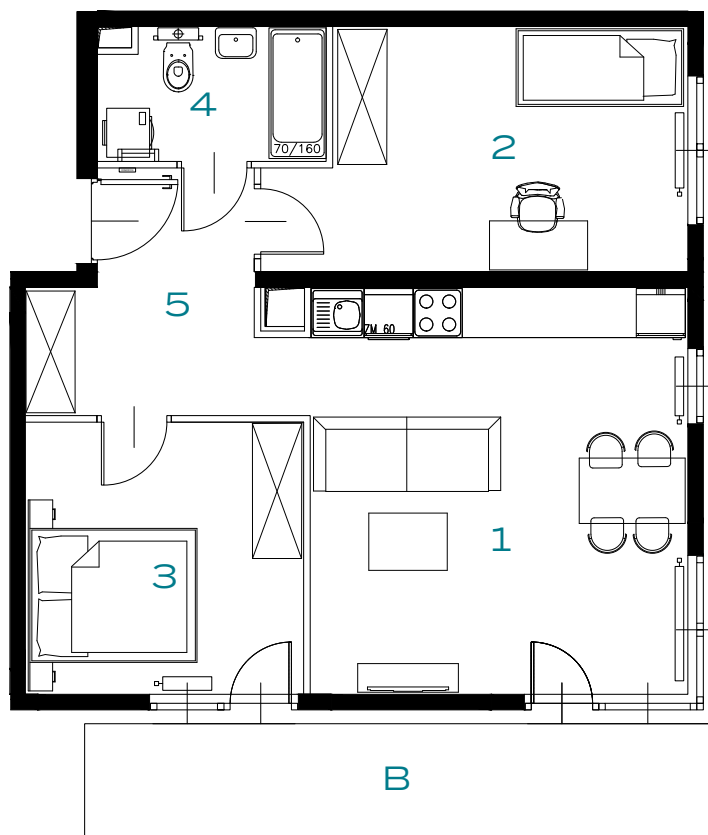

BUDYNEK
55A

PIĘTRO
2

MIESZKANIE
23

OZON
ETAP 4

3 POKOJE | 60.19 m²

Przedstawiona aranżacja lokalu jest przykładowa, rysunki w tym zakresie mają charakter poglądowy.

1	POKÓJ Z ANEKSEM	23.44 m²
2	POKÓJ	13.97 m²
3	POKÓJ	11.24 m²
4	ŁAZIENKA	4.40 m²
5	PRZEDPOKÓJ	7.14 m²
B	BALKON	10.79 m²