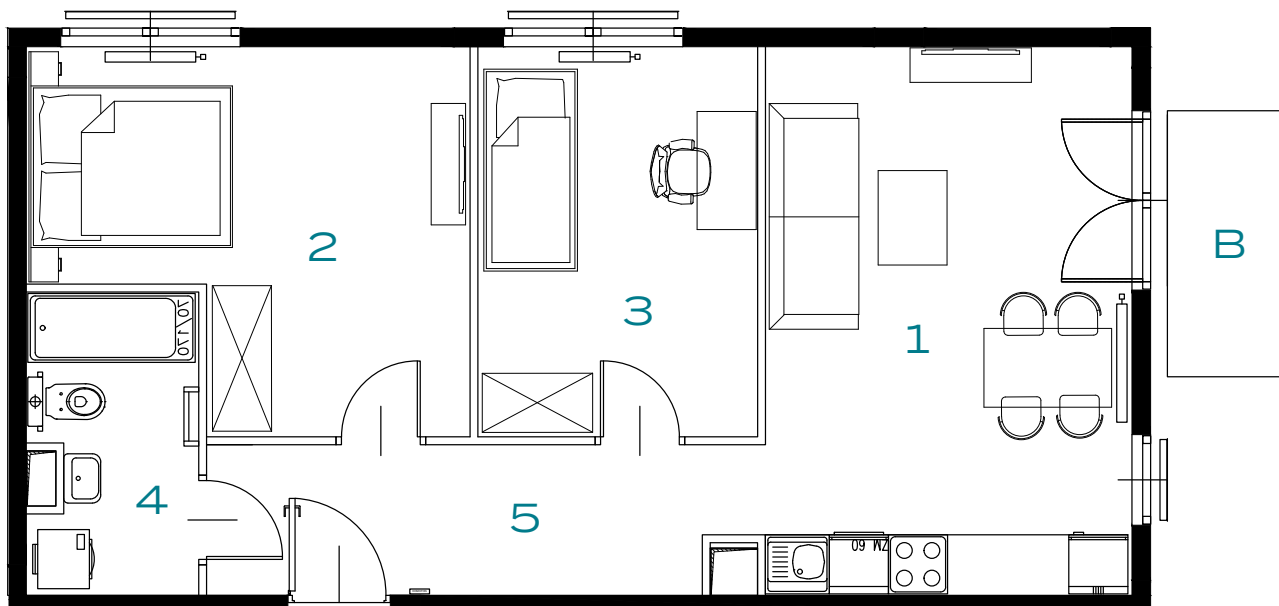

BUDYNEK
55A

PIĘTRO
2

MIESZKANIE
27

OZON
ETAP 4

3 POKOJE | 59.89 m²

Przedstawiona aranżacja lokalu jest przykładowa, rysunki w tym zakresie mają charakter poglądowy.

1	POKÓJ Z ANEKSEM	20.52 m ²
2	POKÓJ	14.90 m ²
3	POKÓJ	11.20 m ²
4	ŁAZIENKA	5.06 m ²
5	PRZEDPOKÓJ	8.21 m ²
B	BALKON	3.27 m ²