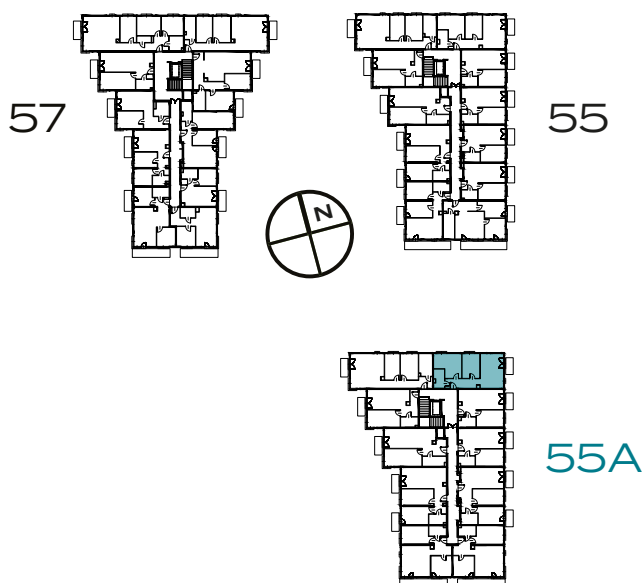

BUDYNEK
55A

PIĘTRO
2

MIESZKANIE
27

OZON
ETAP 4

3 POKOJE | 59.89 m²

Przedstawiona aranżacja lokalu jest przykładowa, rysunki w tym zakresie mają charakter poglądowy.

1	POKÓJ Z ANEKSEM	20.52 m ²
2	POKÓJ	14.90 m ²
3	POKÓJ	11.20 m ²
4	ŁAZIENKA	5.06 m ²
5	PRZEDPOKÓJ	8.21 m ²
B	BALKON	3.27 m ²