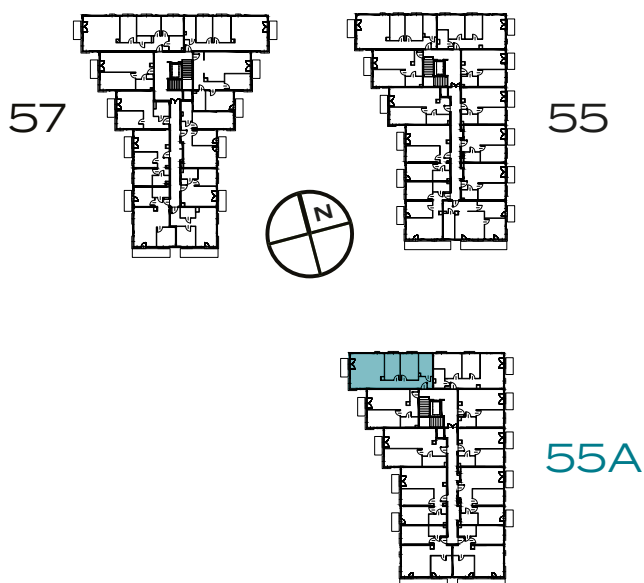

BUDYNEK
55A

PIĘTRO
2

MIESZKANIE
28

OZON
ETAP 4

3 POKOJE | 70.65 m²

Przedstawiona aranżacja lokalu jest przykładowa, rysunki w tym zakresie mają charakter poglądowy.

1	POKÓJ Z ANEKSEM	28.86 m ²
2	POKÓJ	12.09 m ²
3	POKÓJ	10.28 m ²
4	ŁAZIENKA	7.67 m ²
5	PRZEDPOKÓJ	11.75 m ²
B	BALKON	3.61 m ²