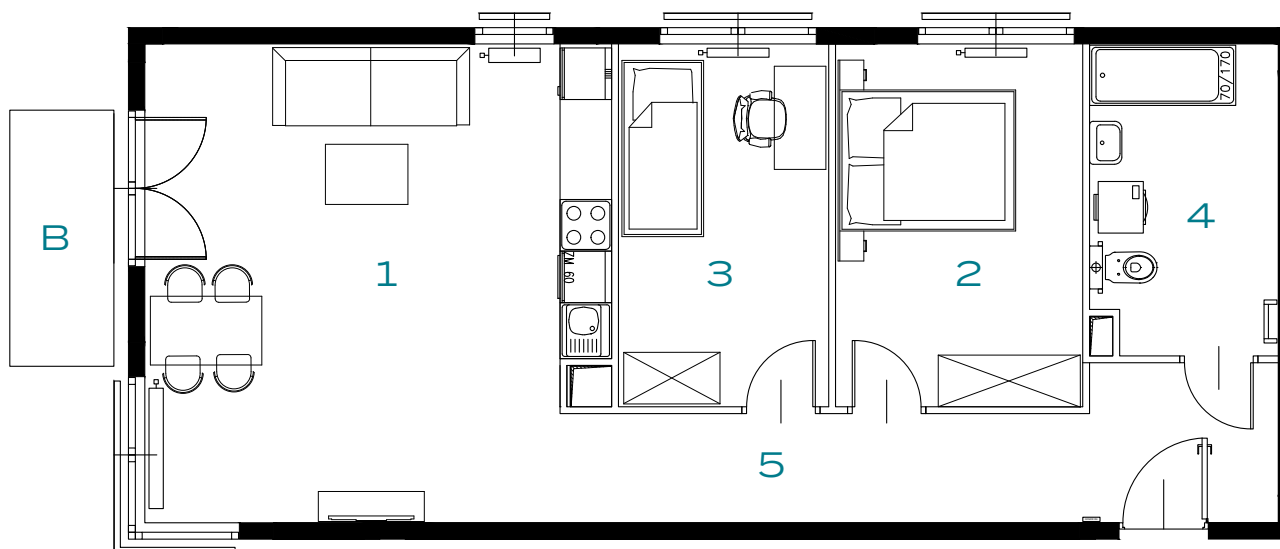

BUDYNEK
55A

PIĘTRO
2

MIESZKANIE
28

OZON
ETAP 4

3 POKOJE | 70.65 m²

Przedstawiona aranżacja lokalu jest przykładowa, rysunki w tym zakresie mają charakter poglądowy.

1	POKÓJ Z ANEKSEM	28.86 m ²
2	POKÓJ	12.09 m ²
3	POKÓJ	10.28 m ²
4	ŁAZIENKA	7.67 m ²
5	PRZEDPOKÓJ	11.75 m ²
B	BALKON	3.61 m ²