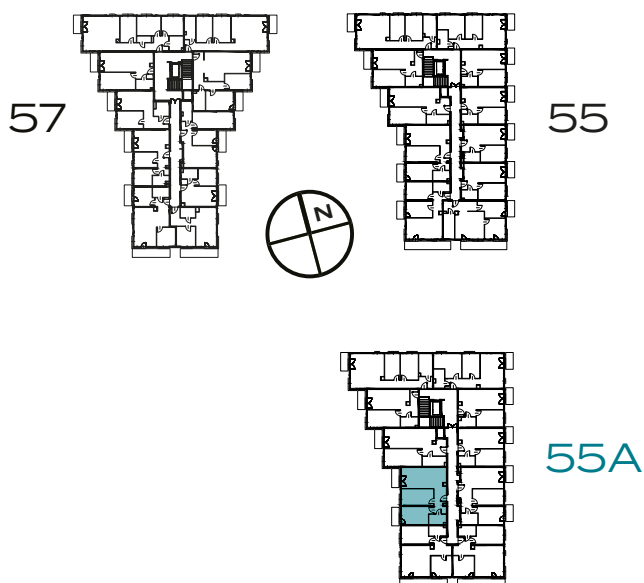

3 POKOJE | 62.56 m²

Przedstawiona aranżacja lokalu jest przykładowa, rysunki w tym zakresie mają charakter poglądowy.

1	POKÓJ Z ANEKSEM	23.06 m²
2	POKÓJ	13.50 m²
3	POKÓJ	13.40 m²
4	ŁAZIENKA	4.42 m²
5	PRZEDPOKÓJ	8.18 m²
B	BALKON	3.70 m²
B	BALKON	3.61 m²