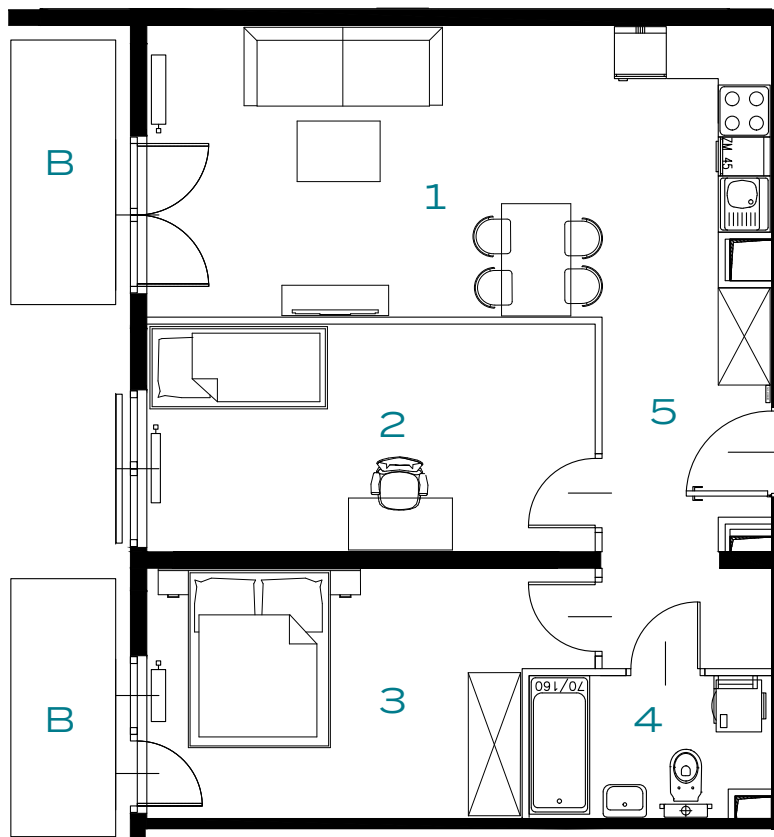

3 POKOJE | 62.56 m²

Przedstawiona aranżacja lokalu jest przykładowa, rysunki w tym zakresie mają charakter poglądowy.

1	POKÓJ Z ANEKSEM	23.06 m²
2	POKÓJ	13.50 m²
3	POKÓJ	13.40 m²
4	ŁAZIENKA	4.42 m²
5	PRZEDPOKÓJ	8.18 m²
B	BALKON	3.70 m²
B	BALKON	3.61 m²