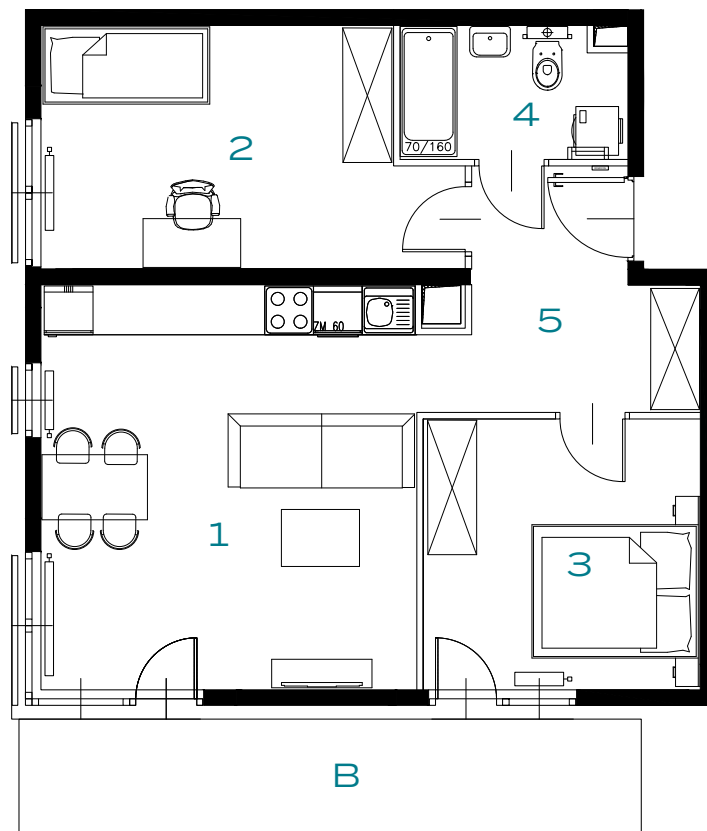

BUDYNEK
55A

PIĘTRO
3

MIESZKANIE
32

OZON
ETAP 4

3 POKOJE | 60.13 m²

Przedstawiona aranżacja lokalu jest przykładowa, rysunki w tym zakresie mają charakter poglądowy.

1	POKÓJ Z ANEKSEM	22.77 m²
2	POKÓJ	13.93 m²
3	POKÓJ	11.22 m²
4	ŁAZIENKA	4.40 m²
5	PRZEDPOKÓJ	7.81 m²
B	BALKON	10.79 m²