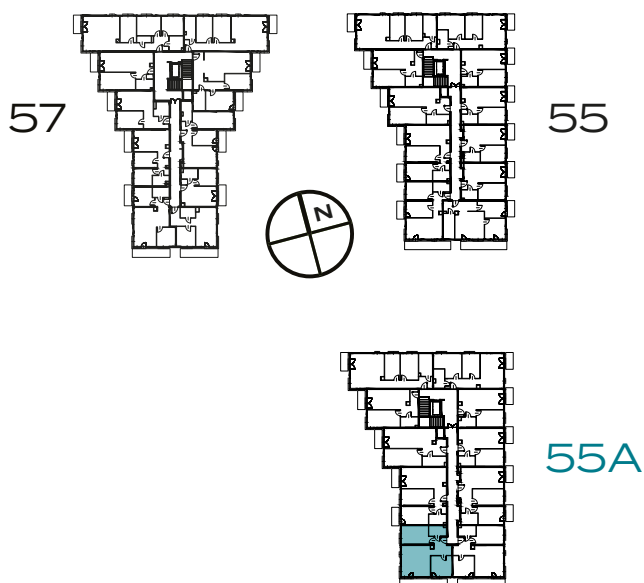

BUDYNEK
55A

PIĘTRO
3

MIESZKANIE
32

OZON
ETAP 4

3 POKOJE | 60.13 m²

Przedstawiona aranżacja lokalu jest przykładowa, rysunki w tym zakresie mają charakter poglądowy.

1	POKÓJ Z ANEKSEM	22.77 m²
2	POKÓJ	13.93 m²
3	POKÓJ	11.22 m²
4	ŁAZIENKA	4.40 m²
5	PRZEDPOKÓJ	7.81 m²
B	BALKON	10.79 m²