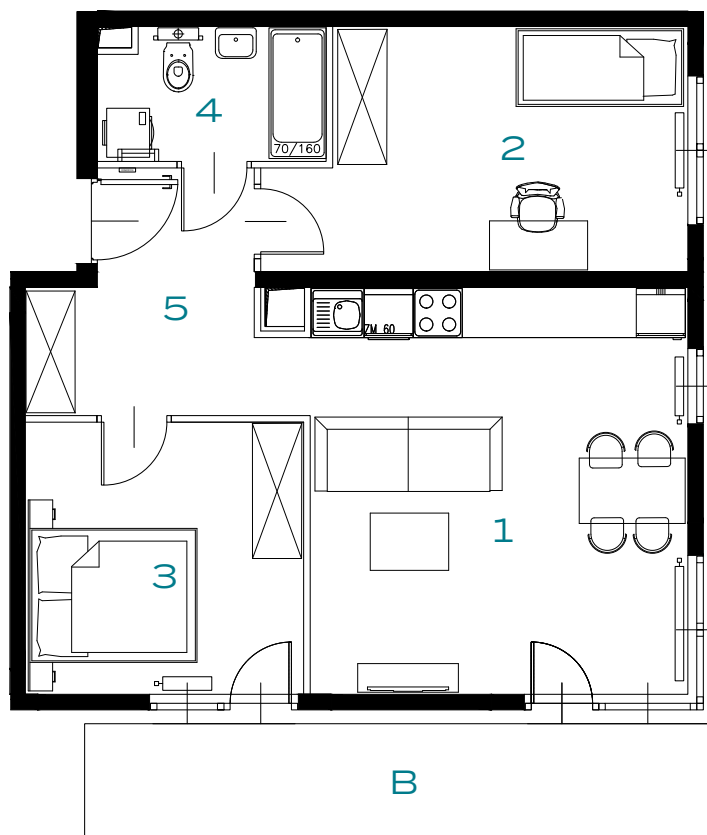

BUDYNEK
55A

PIĘTRO
3

MIESZKANIE
33

OZON
ETAP 4

3 POKOJE | 60.19 m²

Przedstawiona aranżacja lokalu jest przykładowa, rysunki w tym zakresie mają charakter poglądowy.

1	POKÓJ Z ANEKSEM	23.44 m²
2	POKÓJ	13.97 m²
3	POKÓJ	11.24 m²
4	ŁAZIENKA	4.40 m²
5	PRZEDPOKÓJ	7.14 m²
B	BALKON	10.79 m²