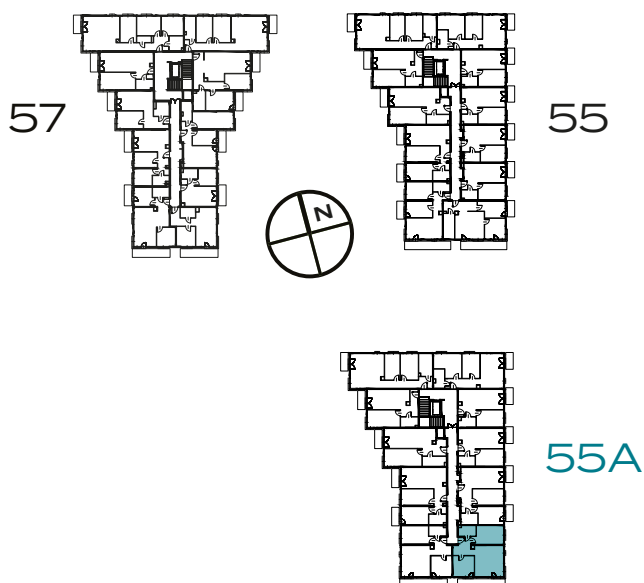

BUDYNEK
55A

PIĘTRO
3

MIESZKANIE
33

OZON
ETAP 4

3 POKOJE | 60.19 m²

Przedstawiona aranżacja lokalu jest przykładowa, rysunki w tym zakresie mają charakter poglądowy.

1	POKÓJ Z ANEKSEM	23.44 m²
2	POKÓJ	13.97 m²
3	POKÓJ	11.24 m²
4	ŁAZIENKA	4.40 m²
5	PRZEDPOKÓJ	7.14 m²
B	BALKON	10.79 m²