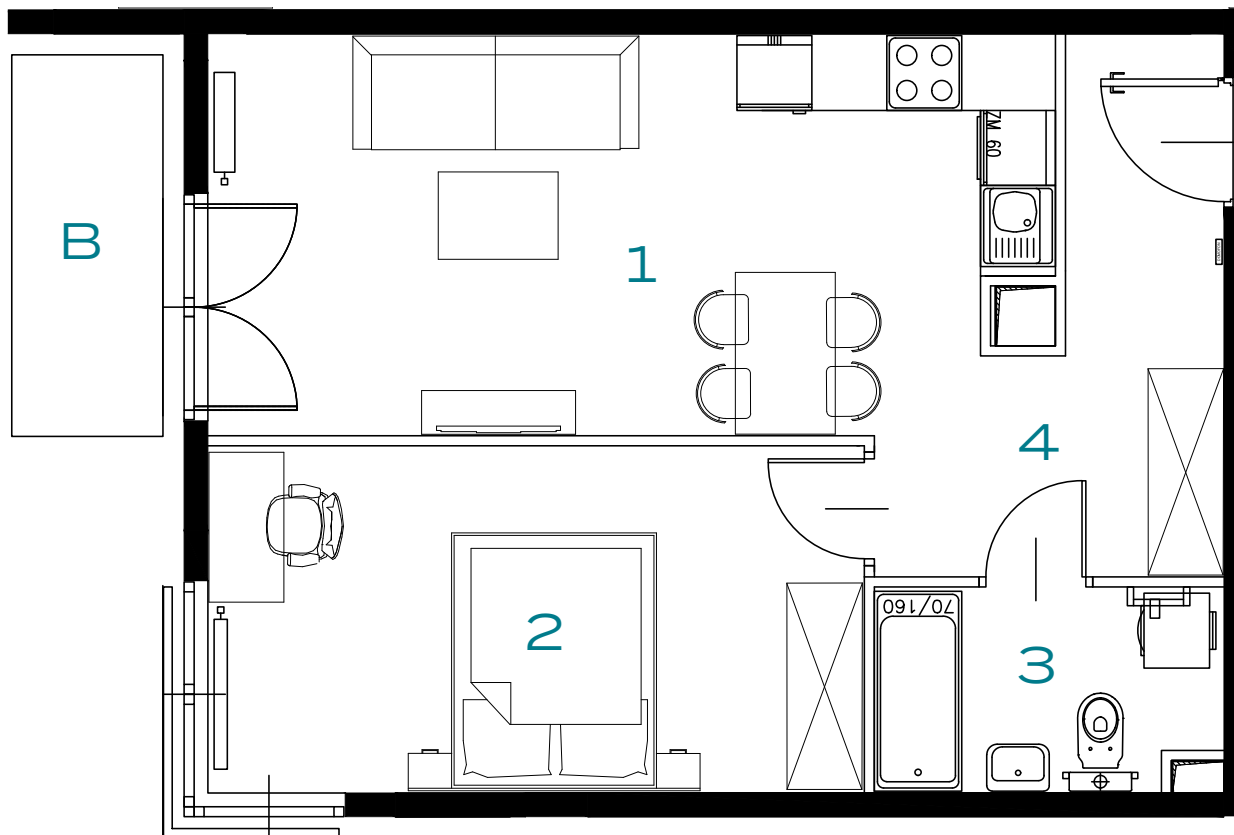

BUDYNEK
55A

PIĘTRO
3

MIESZKANIE
39

OZON
ETAP 4

2 POKOJE | 47.38 m²

Przedstawiona aranżacja lokalu jest przykładowa, rysunki w tym zakresie mają charakter poglądowy.

1	POKÓJ Z ANEKSEM	20.37 m ²
2	POKÓJ	14.48 m ²
3	ŁAZIENKA	4.39 m ²
4	PRZEDPOKÓJ	8.14 m ²
B	BALKON	3.70 m ²