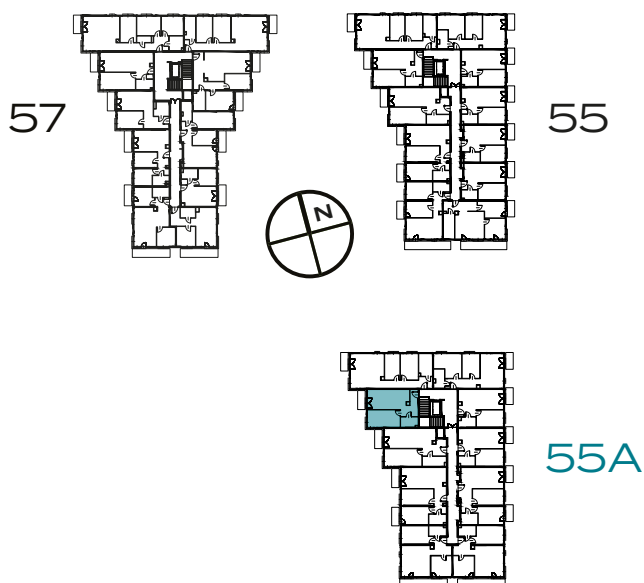

BUDYNEK
55A

PIĘTRO
3

MIESZKANIE
39

OZON
ETAP 4

2 POKOJE | 47.38 m²

Przedstawiona aranżacja lokalu jest przykładowa, rysunki w tym zakresie mają charakter poglądowy.

1	POKÓJ Z ANEKSEM	20.37 m ²
2	POKÓJ	14.48 m ²
3	ŁAZIENKA	4.39 m ²
4	PRZEDPOKÓJ	8.14 m ²
B	BALKON	3.70 m ²