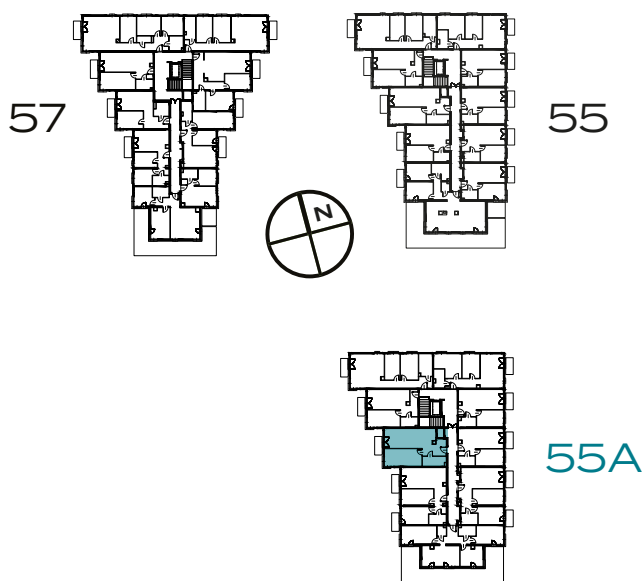

BUDYNEK
55A

PIĘTRO
4

MIESZKANIE
40

OZON
ETAP 4

2 POKOJE | 55.48 m²

Przedstawiona aranżacja lokalu jest przykładowa, rysunki w tym zakresie mają charakter poglądowy.

1	POKÓJ Z ANEKSEM	24.36 m ²
2	POKÓJ	16.84 m ²
3	ŁAZIENKA	5.87 m ²
4	PRZEDPOKÓJ	8.41 m ²
B	BALKON	3.61 m ²