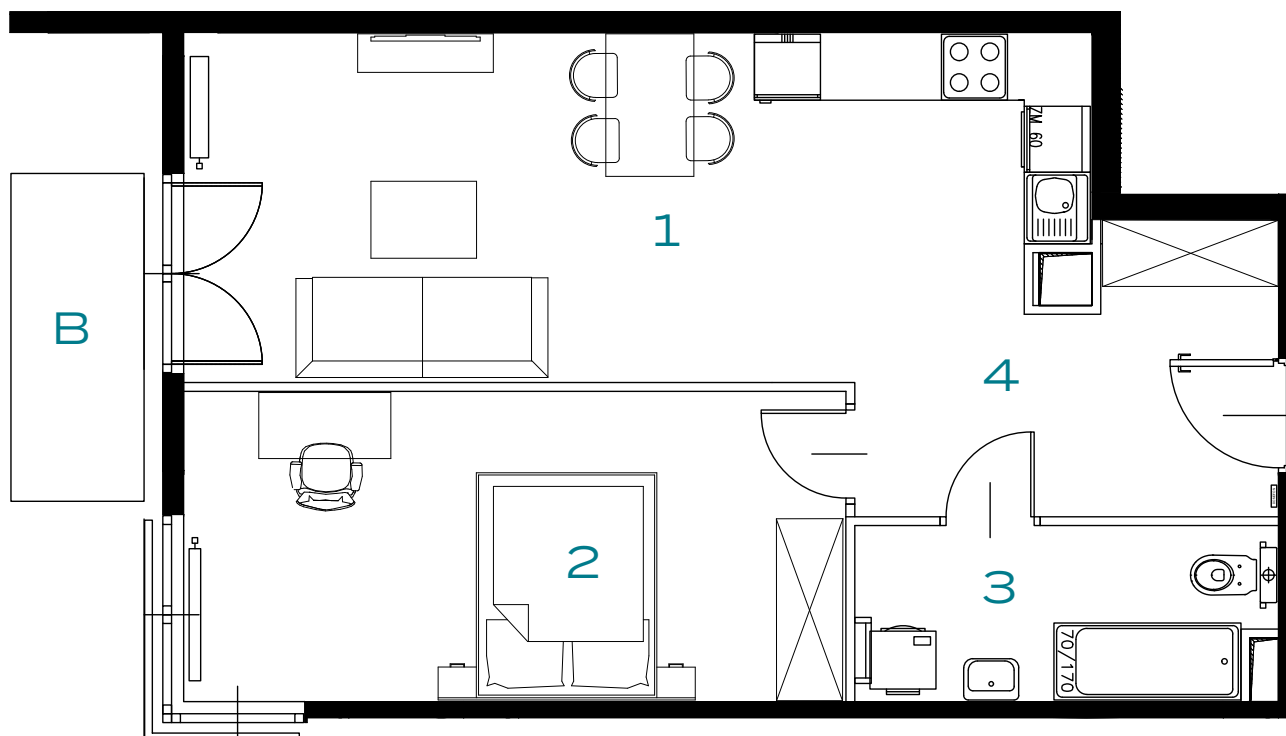

BUDYNEK
55A

PIĘTRO
4

MIESZKANIE
40

OZON
ETAP 4

2 POKOJE | 55.48 m²

Przedstawiona aranżacja lokalu jest przykładowa, rysunki w tym zakresie mają charakter poglądowy.

1	POKÓJ Z ANEKSEM	24.36 m ²
2	POKÓJ	16.84 m ²
3	ŁAZIENKA	5.87 m ²
4	PRZEDPOKÓJ	8.41 m ²
B	BALKON	3.61 m ²