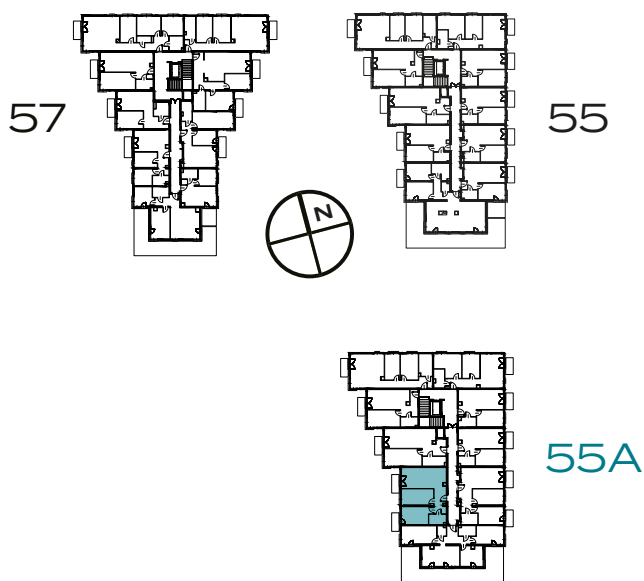

BUDYNEK
55A

PIĘTRO
4

MIESZKANIE
41

OZON
ETAP 4

3 POKOJE | 62.47 m²

Przedstawiona aranżacja lokalu jest przykładowa, rysunki w tym zakresie mają charakter poglądowy.

1	POKÓJ Z ANEKSEM	23.06 m²
2	POKÓJ	13.50 m²
3	POKÓJ	13.33 m²
4	ŁAZIENKA	4.40 m²
5	PRZEDPOKÓJ	8.18 m²
B	BALKON	3.61 m²
B	BALKON	3.61 m²