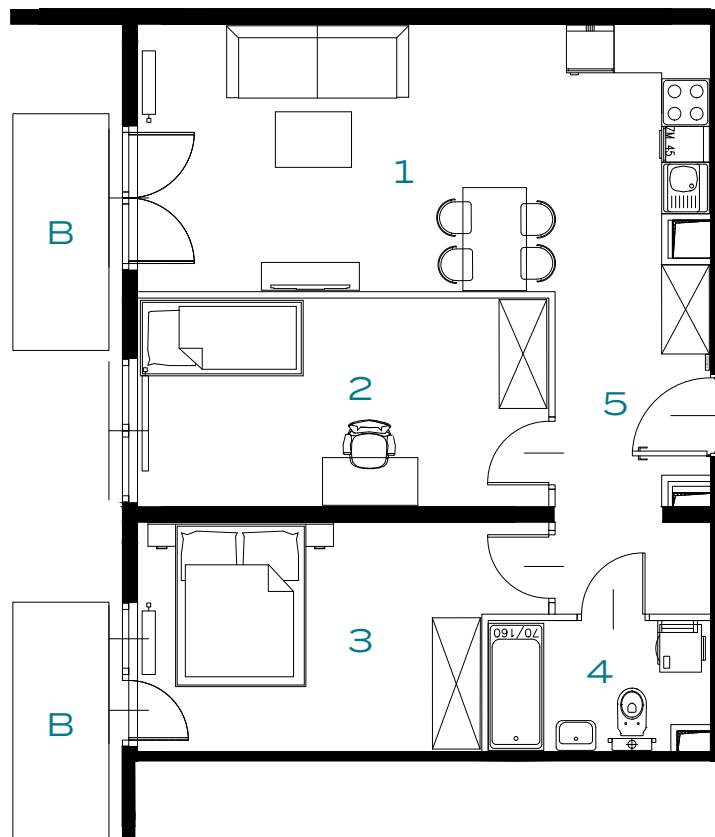

BUDYNEK
55A

PIĘTRO
4

MIESZKANIE
41

OZON
ETAP 4

3 POKOJE | 62.47 m²

Przedstawiona aranżacja lokalu jest przykładowa, rysunki w tym zakresie mają charakter poglądowy.

1	POKÓJ Z ANEKSEM	23.06 m²
2	POKÓJ	13.50 m²
3	POKÓJ	13.33 m²
4	ŁAZIENKA	4.40 m²
5	PRZEDPOKÓJ	8.18 m²
B	BALKON	3.61 m²
B	BALKON	3.61 m²