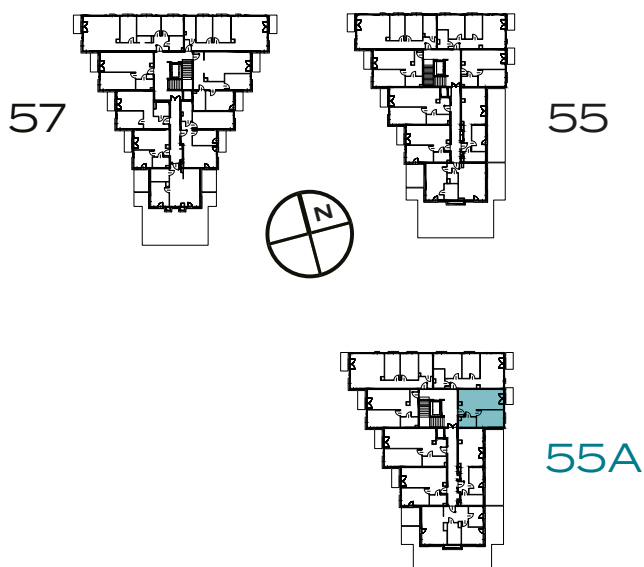

BUDYNEK
55A

PIĘTRO
5

MIESZKANIE
53

O₃
OZON

ETAP 4

2 POKOJE | 42.07 m²

Przedstawiona aranżacja lokalu jest przykładowa, rysunki w tym zakresie mają charakter poglądowy.

1	POKÓJ Z ANEKSEM	20.87 m ²
2	POKÓJ	11.86 m ²
3	ŁAZIENKA	4.34 m ²
4	PRZEDPOKÓJ	5.00 m ²
B	BALKON	3.27 m ²