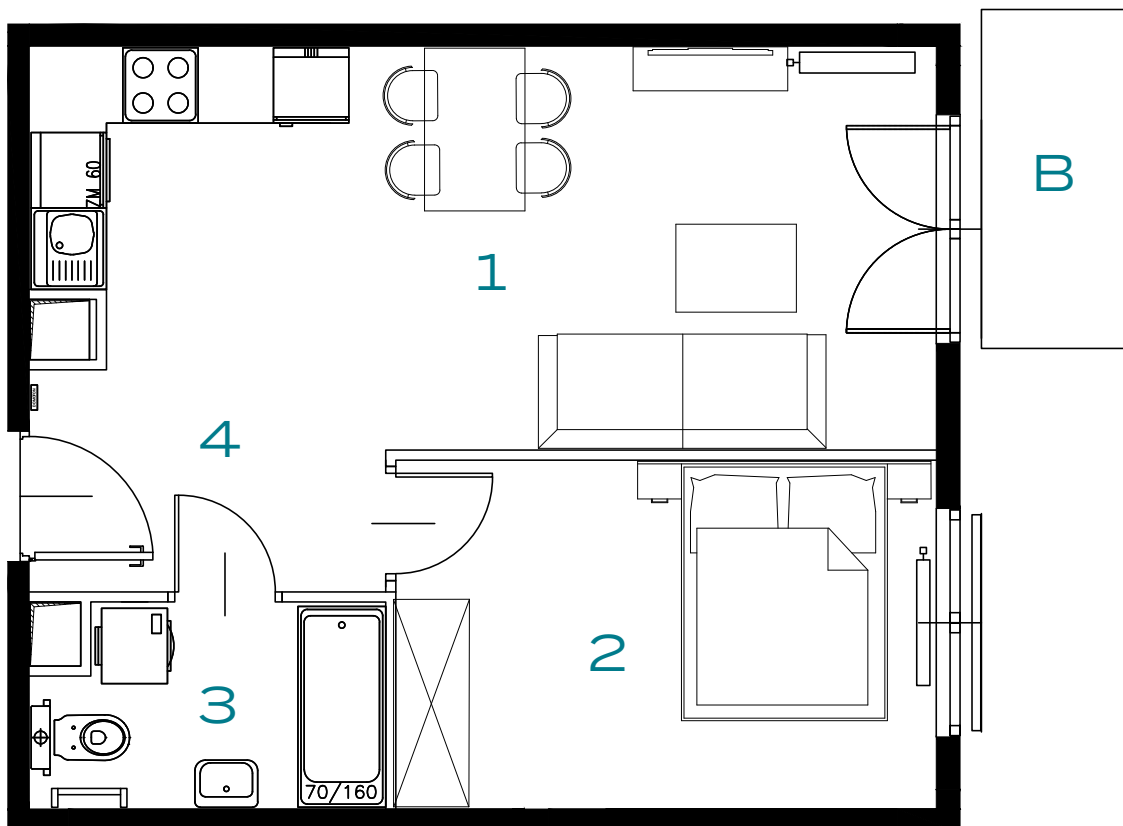

BUDYNEK
55A

PIĘTRO
5

MIESZKANIE
53

O₃
OZON

ETAP 4

2 POKOJE | 42.07 m²

Przedstawiona aranżacja lokalu jest przykładowa, rysunki w tym zakresie mają charakter poglądowy.

1	POKÓJ Z ANEKSEM	20.87 m ²
2	POKÓJ	11.86 m ²
3	ŁAZIENKA	4.34 m ²
4	PRZEDPOKÓJ	5.00 m ²
B	BALKON	3.27 m ²