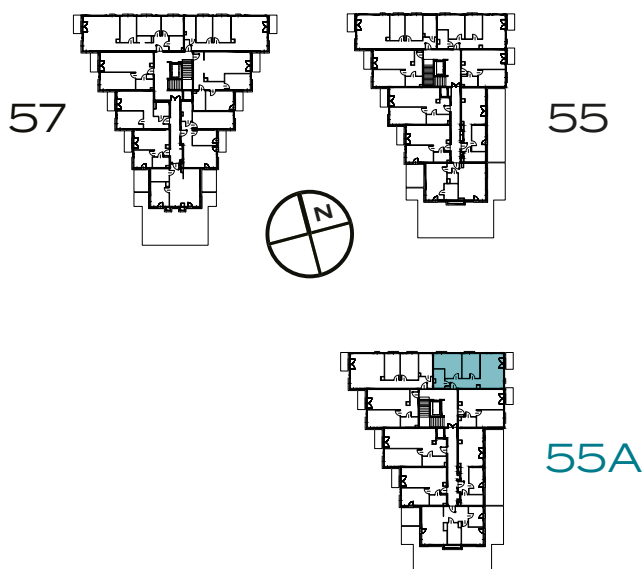

3 POKOJE | 59.95 m²

Przedstawiona aranżacja lokalu jest przykładowa, rysunki w tym zakresie mają charakter poglądowy.

1	POKÓJ Z ANEKSEM	20.58 m²
2	POKÓJ	14.90 m²
3	POKÓJ	11.20 m²
4	ŁAZIENKA	5.06 m²
5	PRZEDPOKÓJ	8.21 m²
B	BALKON	3.27 m²