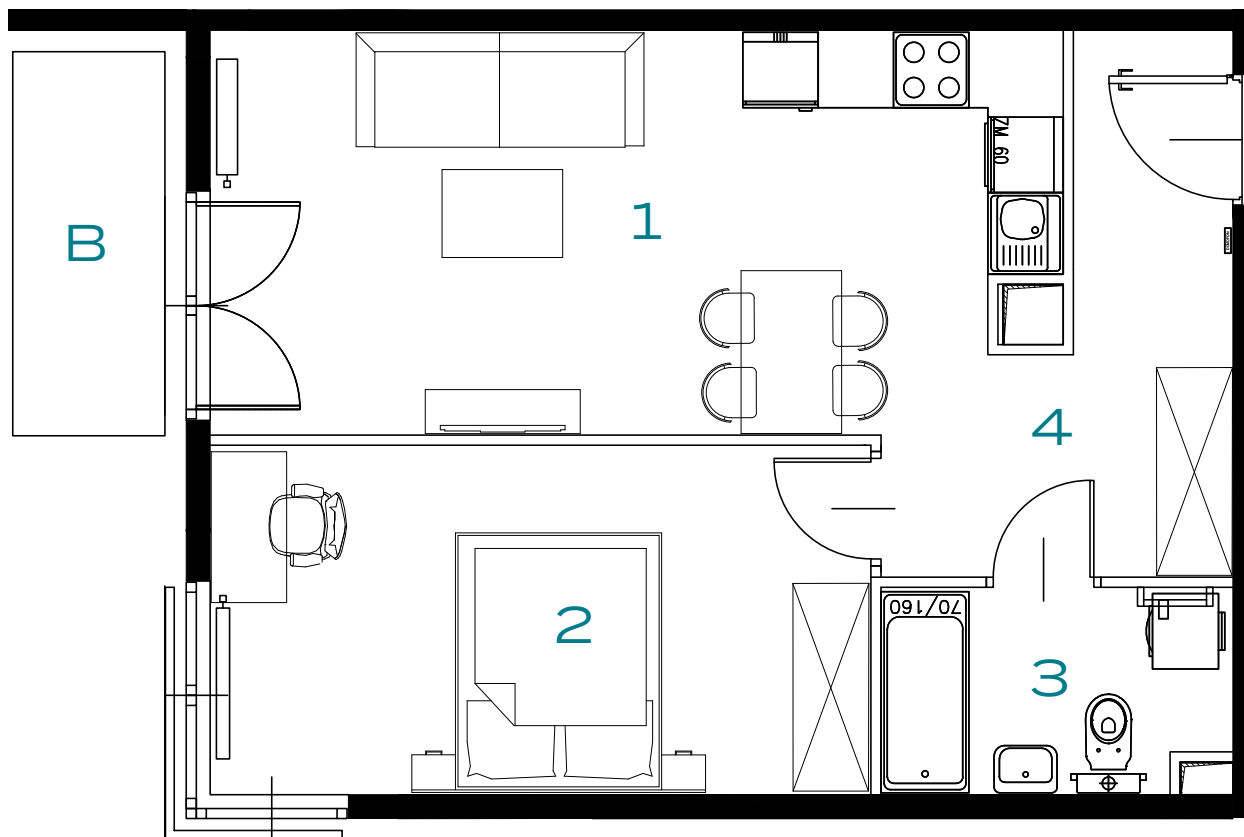

BUDYNEK
55A

PIĘTRO
5

MIESZKANIE
56

OZON

2 POKOJE | 47.38 m²

ETAP 4

Przedstawiona aranżacja lokalu jest przykładowa, rysunki w tym zakresie mają charakter poglądowy.

1	POKÓJ Z ANEKSEM	20.37 m ²
2	POKÓJ	14.48 m ²
3	ŁAZIENKA	4.39 m ²
4	PRZEDPOKÓJ	8.14 m ²
B	BALKON	3.70 m ²