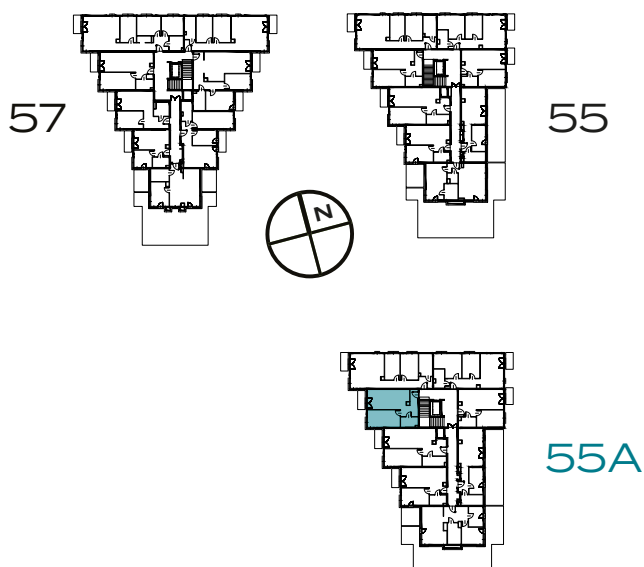

BUDYNEK
55A

PIĘTRO
5

MIESZKANIE
56

OZON

2 POKOJE | 47.38 m²

ETAP 4

Przedstawiona aranżacja lokalu jest przykładowa, rysunki w tym zakresie mają charakter poglądowy.

1	POKÓJ Z ANEKSEM	20.37 m ²
2	POKÓJ	14.48 m ²
3	ŁAZIENKA	4.39 m ²
4	PRZEDPOKÓJ	8.14 m ²
B	BALKON	3.70 m ²