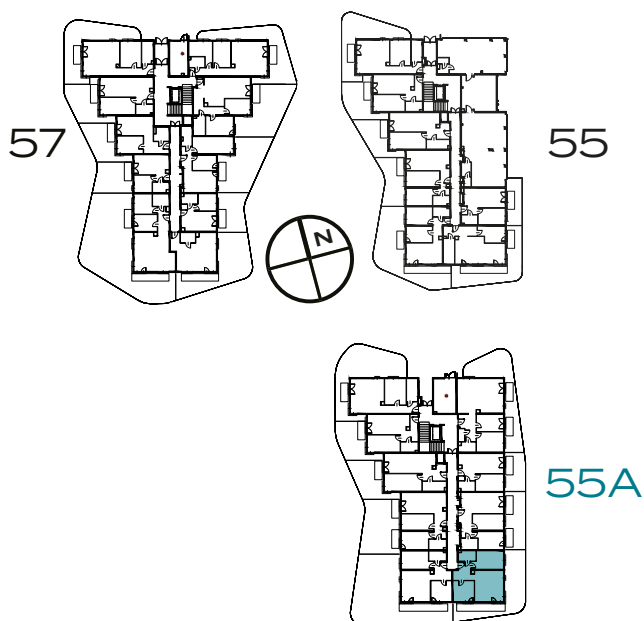

3 POKOJE | 60.19 m²

Przedstawiona aranżacja lokalu jest przykładowa, rysunki w tym zakresie mają charakter poglądowy.

1	POKÓJ Z ANEKSEM	23.44 m²
2	POKÓJ	13.97 m²
3	POKÓJ	11.24 m²
4	ŁAZIENKA	4.40 m²
5	PRZEDPOKÓJ	7.14 m²
O	OGRÓD	52.46 m²