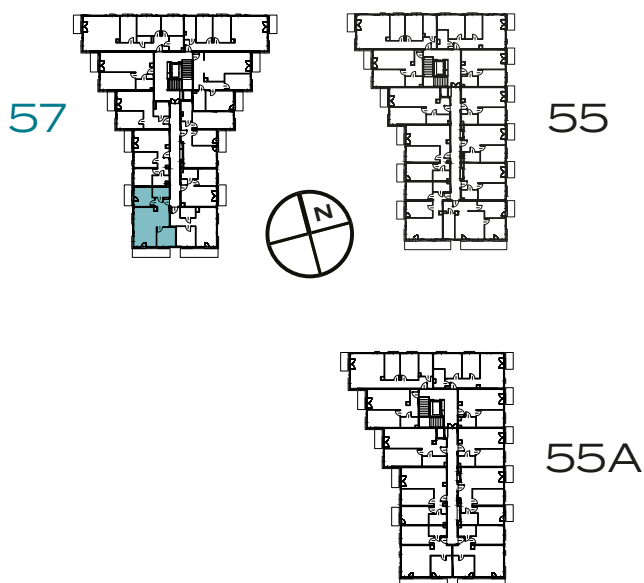

3 POKOJE | 54.63 m²

Przedstawiona aranżacja lokalu jest przykładowa, rysunki w tym zakresie mają charakter poglądowy.

1	POKÓJ Z ANEKSEM	28.66 m²
2	POKÓJ	9.50 m²
3	POKÓJ	9.10 m²
4	ŁAZIENKA	4.32 m²
5	PRZEDPOKÓJ	3.05 m²
B	BALKON	8.59 m²
B	BALKON	4.08 m²