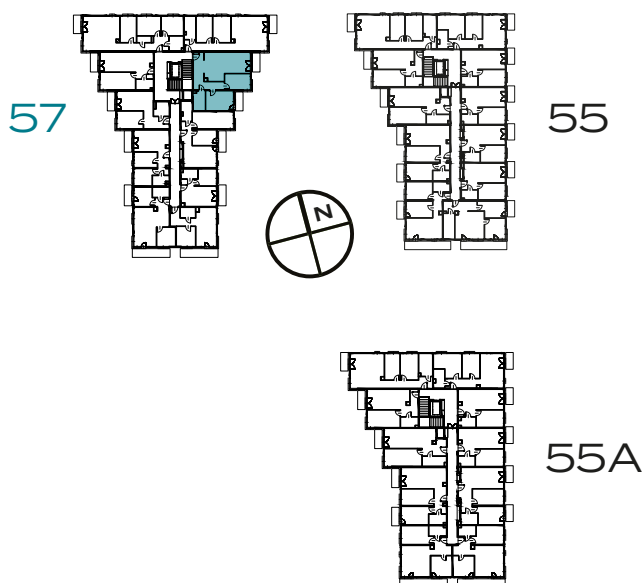

3 POKOJE | 73.46 m²

Przedstawiona aranżacja lokalu jest przykładowa, rysunki w tym zakresie mają charakter poglądowy.

1	POKÓJ Z ANEKSEM	29.21 m²
2	POKÓJ	13.98 m²
3	POKÓJ	10.42 m²
4	ŁAZIENKA	5.85 m²
5	PRZEDPOKÓJ	14.00 m²
B	BALKON	3.70 m²
B	BALKON	3.70 m²