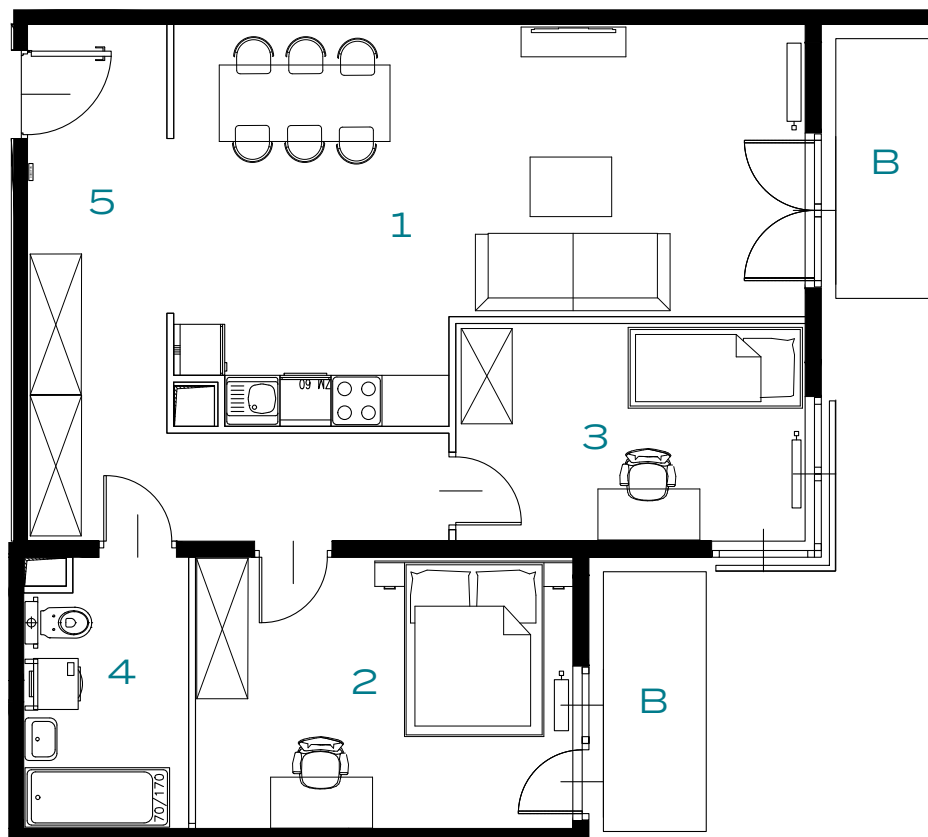

3 POKOJE | 73.46 m²

Przedstawiona aranżacja lokalu jest przykładowa, rysunki w tym zakresie mają charakter poglądowy.

1	POKÓJ Z ANEKSEM	29.21 m²
2	POKÓJ	13.98 m²
3	POKÓJ	10.42 m²
4	ŁAZIENKA	5.85 m²
5	PRZEDPOKÓJ	14.00 m²
B	BALKON	3.70 m²
B	BALKON	3.70 m²