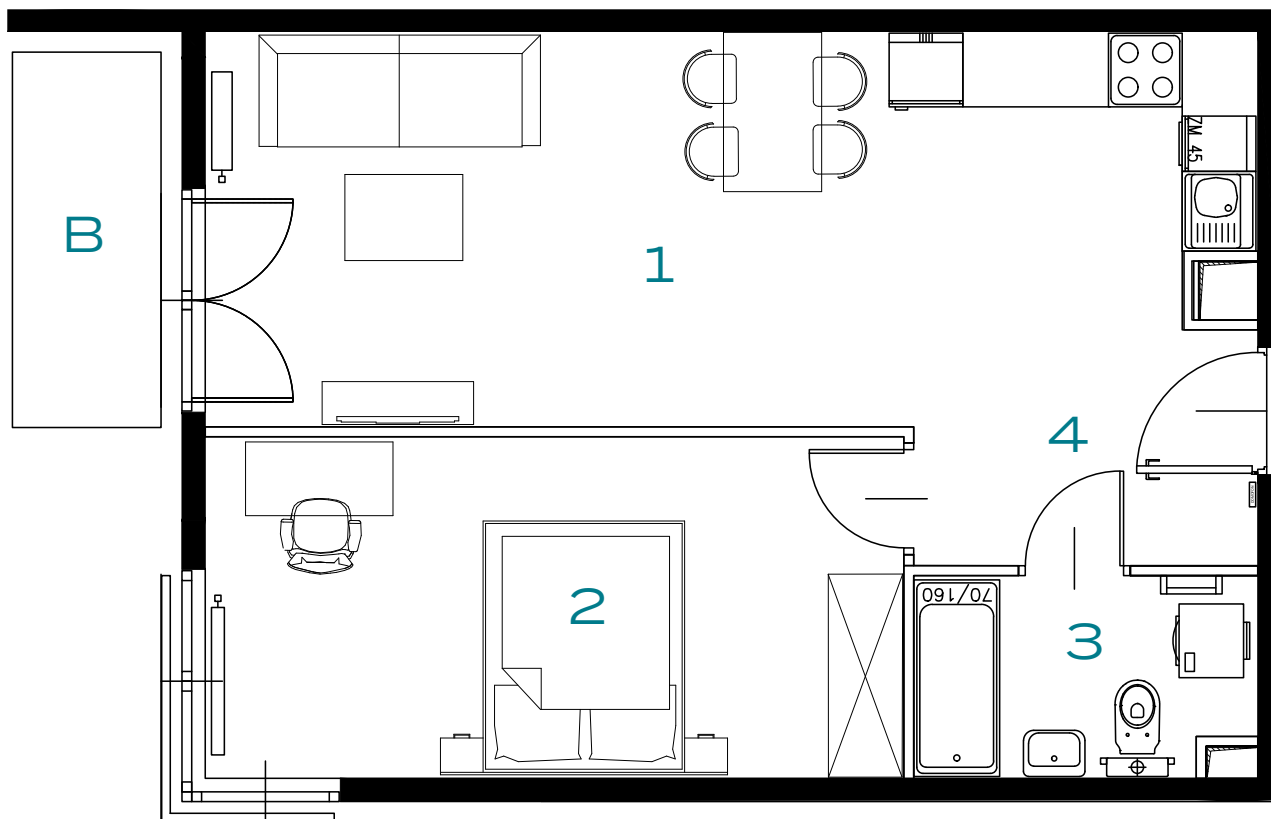

BUDYNEK
57

PIĘTRO
1

MIESZKANIE
20

O₃
OZON

2 POKOJE | 50.20 m²

ETAP 4

Przedstawiona aranżacja lokalu jest przykładowa, rysunki w tym zakresie mają charakter poglądowy.

1	POKÓJ Z ANEKSEM	24.78 m ²
2	POKÓJ	15.68 m ²
3	ŁAZIENKA	4.40 m ²
4	PRZEDPOKÓJ	5.34 m ²
B	BALKON	3.70 m ²