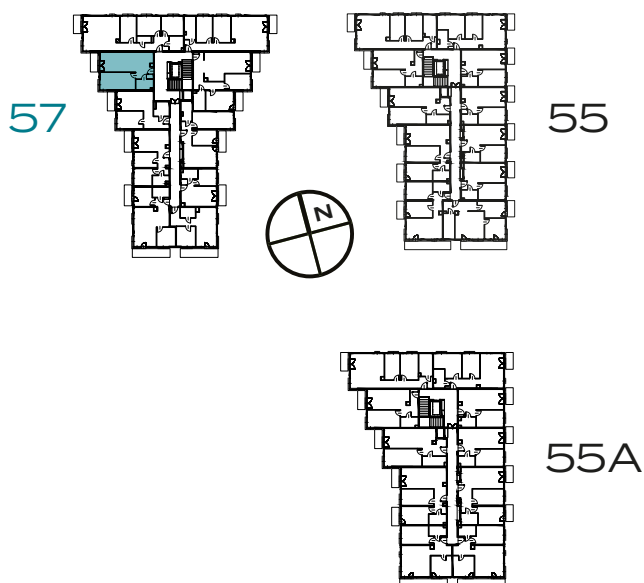

BUDYNEK
57

PIĘTRO
1

MIESZKANIE
20

O₃
OZON

2 POKOJE | 50.20 m²

ETAP 4

Przedstawiona aranżacja lokalu jest przykładowa, rysunki w tym zakresie mają charakter poglądowy.

1	POKÓJ Z ANEKSEM	24.78 m ²
2	POKÓJ	15.68 m ²
3	ŁAZIENKA	4.40 m ²
4	PRZEDPOKÓJ	5.34 m ²
B	BALKON	3.70 m ²