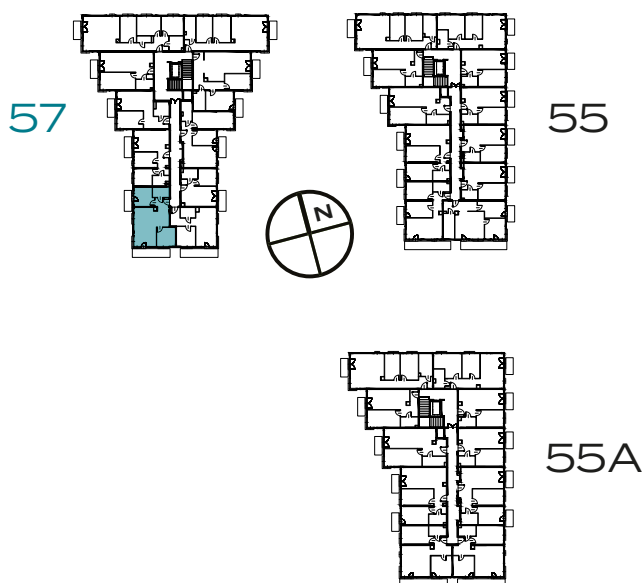

BUDYNEK
57

PIĘTRO
2

MIESZKANIE
23

OZON
ETAP 4

3 POKOJE | 54.78 m²

Przedstawiona aranżacja lokalu jest przykładowa, rysunki w tym zakresie mają charakter poglądowy.

1	POKÓJ Z ANEKSEM	28.81 m ²
2	POKÓJ	9.50 m ²
3	POKÓJ	9.10 m ²
4	ŁAZIENKA	4.32 m ²
5	PRZEDPOKÓJ	3.05 m ²
B	BALKON	8.59 m ²
B	BALKON	4.08 m ²