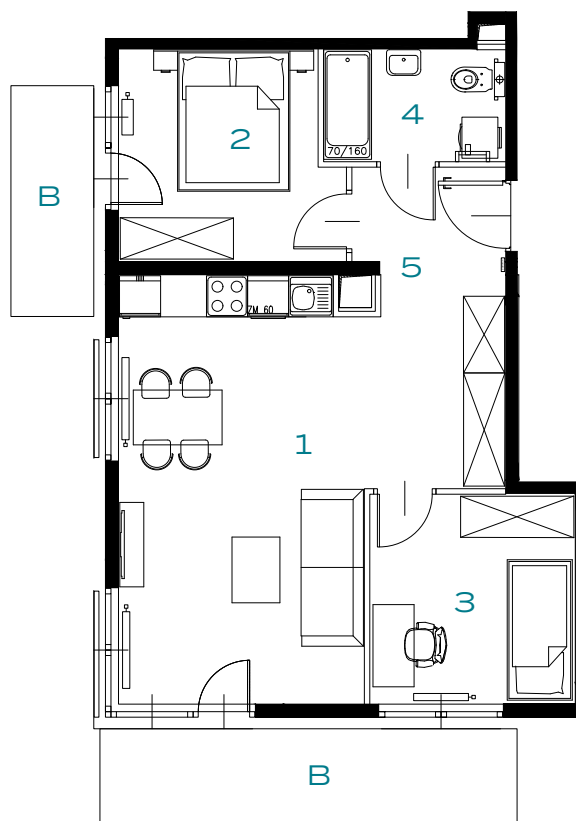

BUDYNEK
57

PIĘTRO
2

MIESZKANIE
23

OZON
ETAP 4

3 POKOJE | 54.78 m²

Przedstawiona aranżacja lokalu jest przykładowa, rysunki w tym zakresie mają charakter poglądowy.

1	POKÓJ Z ANEKSEM	28.81 m ²
2	POKÓJ	9.50 m ²
3	POKÓJ	9.10 m ²
4	ŁAZIENKA	4.32 m ²
5	PRZEDPOKÓJ	3.05 m ²
B	BALKON	8.59 m ²
B	BALKON	4.08 m ²