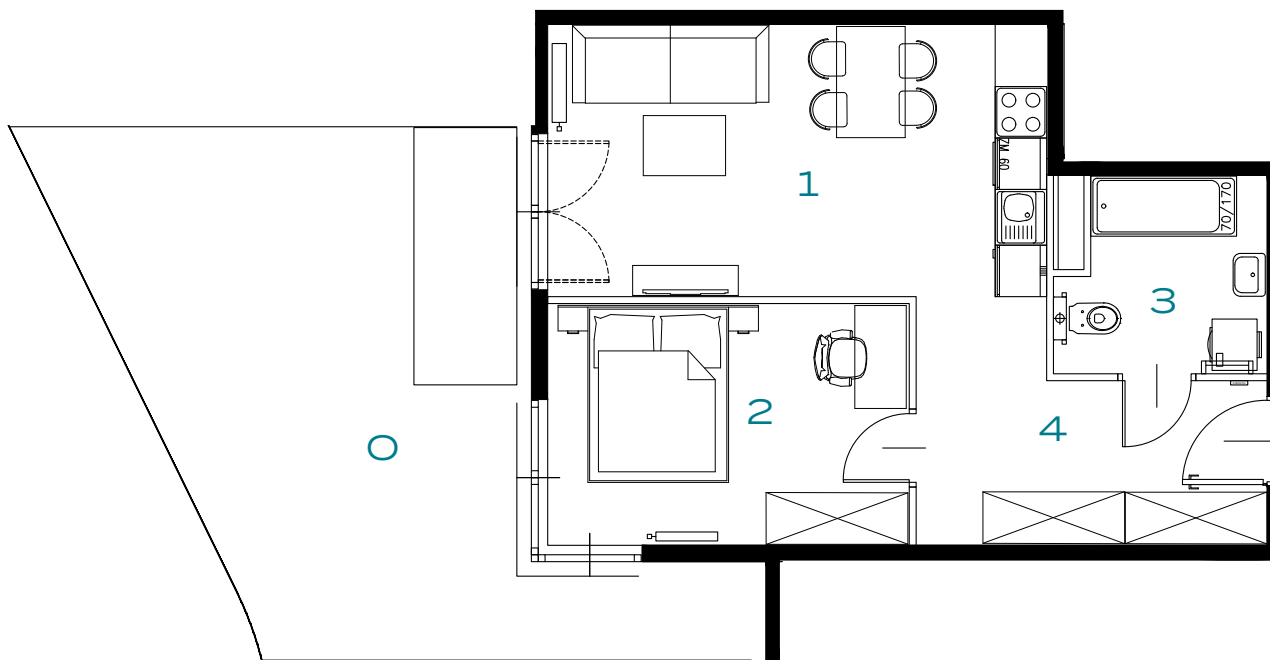

BUDYNEK
57

PIĘTRO
0

MIESZKANIE
3

O₃
OZON
ETAP 4

2 POKOJE | 44.62 m²

Przedstawiona aranżacja lokalu jest przykładowa, rysunki w tym zakresie mają charakter poglądowy.

1	POKÓJ Z ANEKSEM	11.79 m²
2	POKÓJ	5.20 m²
3	ŁAZIENKA	9.26 m²
4	PRZEDPOKÓJ	18.37 m²
O	OGRÓD	30.09 m²