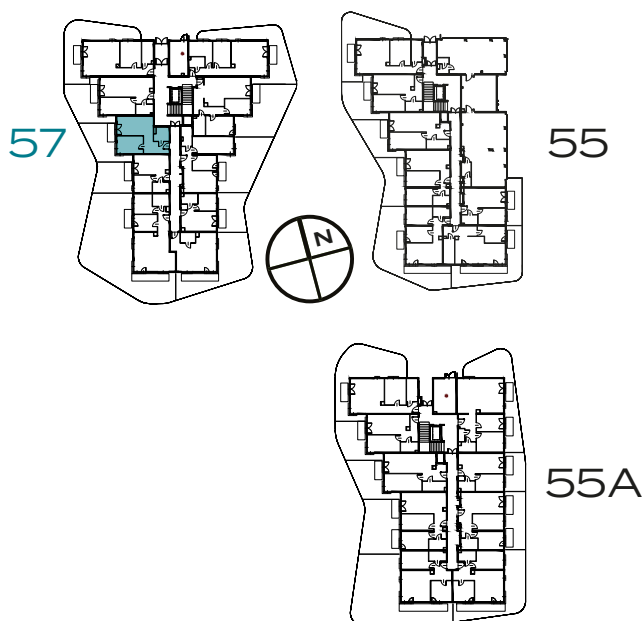

BUDYNEK
57

PIĘTRO
0

MIESZKANIE
3

O₃
OZON
ETAP 4

2 POKOJE | 44.62 m²

Przedstawiona aranżacja lokalu jest przykładowa, rysunki w tym zakresie mają charakter poglądowy.

1	POKÓJ Z ANEKSEM	11.79 m²
2	POKÓJ	5.20 m²
3	ŁAZIENKA	9.26 m²
4	PRZEDPOKÓJ	18.37 m²
O	OGRÓD	30.09 m²