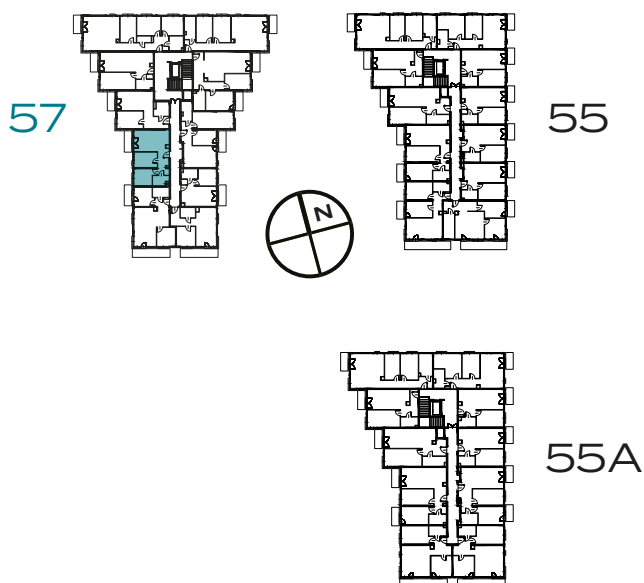

3 POKOJE | 47.80 m²

Przedstawiona aranżacja lokalu jest przykładowa, rysunki w tym zakresie mają charakter poglądowy.

1	POKÓJ Z ANEKSEM	18.48 m²
2	POKÓJ	9.17 m²
3	POKÓJ	8.84 m²
4	ŁAZIENKA	3.88 m²
5	PRZEDPOKÓJ	7.43 m²
B	BALKON	4.16 m²