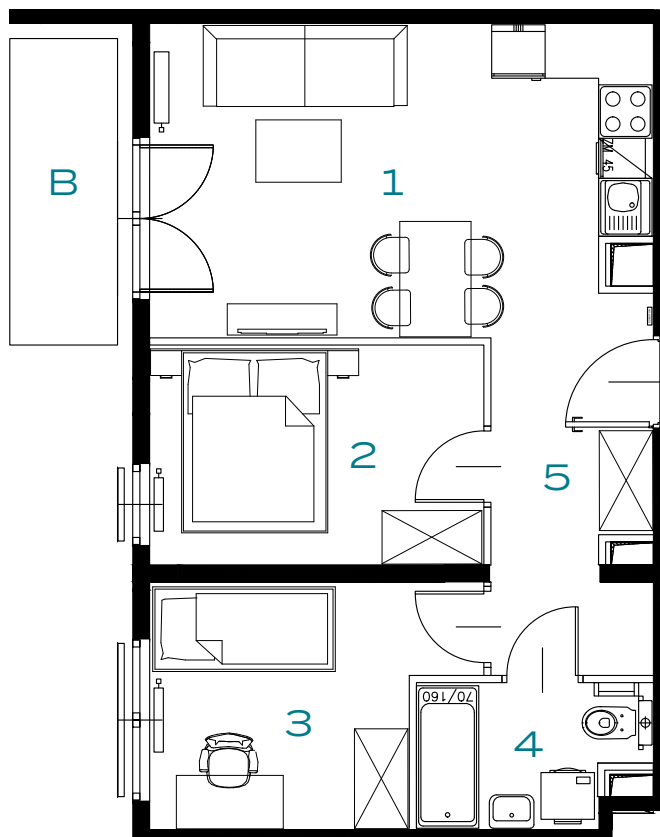

3 POKOJE | 47.80 m²

Przedstawiona aranżacja lokalu jest przykładowa, rysunki w tym zakresie mają charakter poglądowy.

1	POKÓJ Z ANEKSEM	18.48 m²
2	POKÓJ	9.17 m²
3	POKÓJ	8.84 m²
4	ŁAZIENKA	3.88 m²
5	PRZEDPOKÓJ	7.43 m²
B	BALKON	4.16 m²