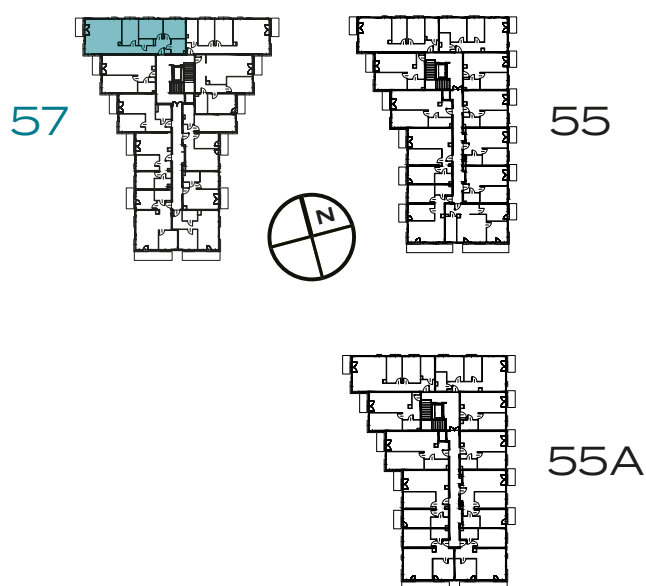

BUDYNEK
57

PIĘTRO
3

MIESZKANIE
39

OZON
ETAP 4

4 POKOJE | 86.20 m²

Przedstawiona aranżacja lokalu jest przykładowa, rysunki w tym zakresie mają charakter poglądowy.

1	POKÓJ Z ANEKSEM	31.36 m ²
2	POKÓJ	11.99 m ²
3	POKÓJ	10.99 m ²
4	POKÓJ	10.93 m ²
5	ŁAZIENKA	5.19 m ²
6	TOALETA	2.38 m ²
7	PRZEDPOKÓJ	13.36 m ²
B	BALKON	3.61 m ²