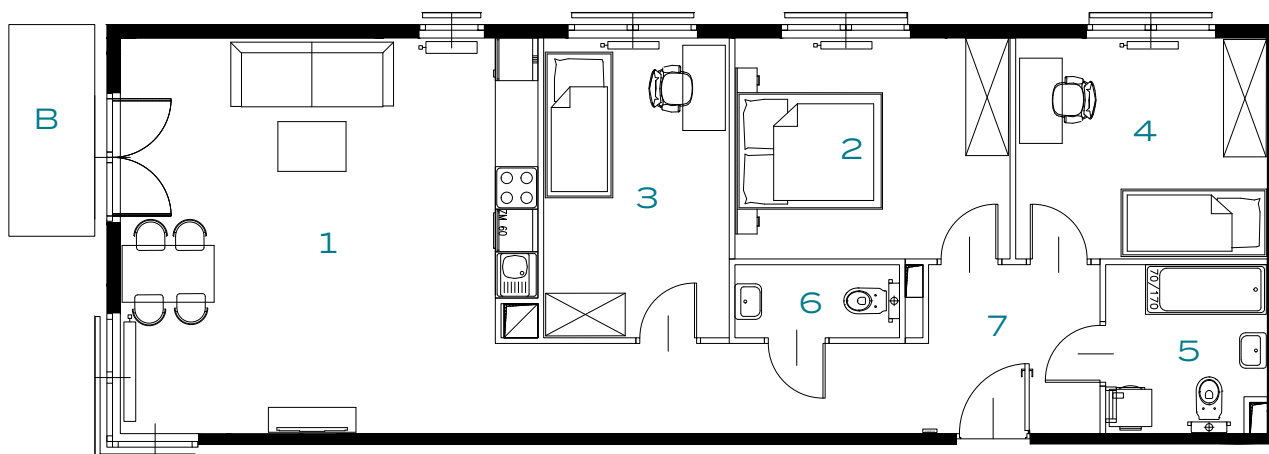

BUDYNEK
57

PIĘTRO
3

MIESZKANIE
39

OZON
ETAP 4

4 POKOJE | 86.20 m²

Przedstawiona aranżacja lokalu jest przykładowa, rysunki w tym zakresie mają charakter poglądowy.

1	POKÓJ Z ANEKSEM	31.36 m ²
2	POKÓJ	11.99 m ²
3	POKÓJ	10.99 m ²
4	POKÓJ	10.93 m ²
5	ŁAZIENKA	5.19 m ²
6	TOALETA	2.38 m ²
7	PRZEDPOKÓJ	13.36 m ²
B	BALKON	3.61 m ²