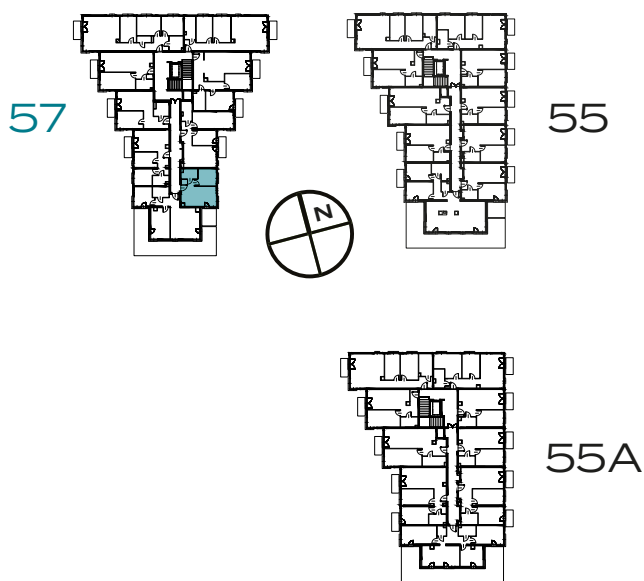

BUDYNEK
57

PIĘTRO
4

MIESZKANIE
44

OZON
ETAP 4

2 POKOJE | 32.80 m²

Przedstawiona aranżacja lokalu jest przykładowa, rysunki w tym zakresie mają charakter poglądowy.

1	POKÓJ Z ANEKSEM	16.15 m ²
2	POKÓJ	8.68 m ²
3	ŁAZIENKA	4.10 m ²
4	PRZEDPOKÓJ	3.87 m ²
T	TARAS	6.53 m ²