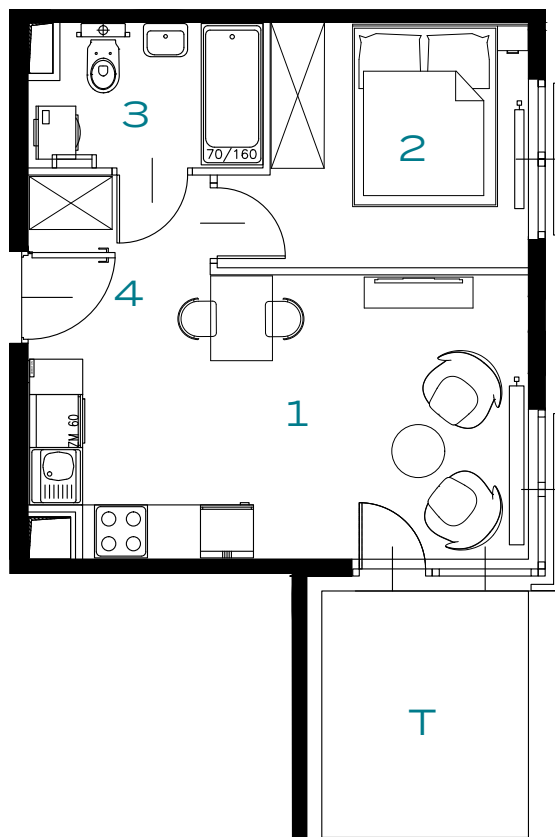

BUDYNEK
57

PIĘTRO
4

MIESZKANIE
44

OZON
ETAP 4

2 POKOJE | 32.80 m²

Przedstawiona aranżacja lokalu jest przykładowa, rysunki w tym zakresie mają charakter poglądowy.

1	POKÓJ Z ANEKSEM	16.15 m ²
2	POKÓJ	8.68 m ²
3	ŁAZIENKA	4.10 m ²
4	PRZEDPOKÓJ	3.87 m ²
T	TARAS	6.53 m ²