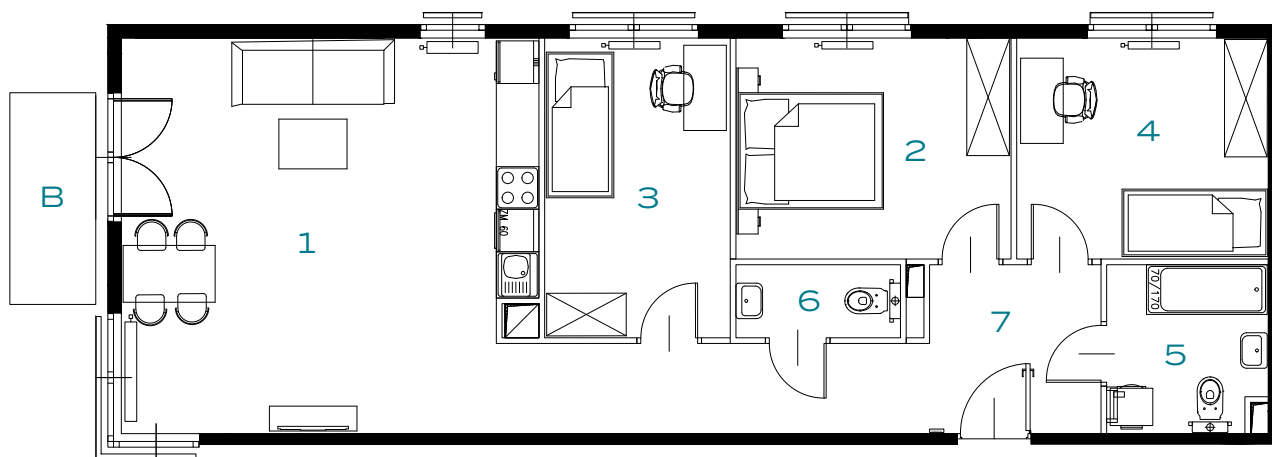

BUDYNEK
57

PIĘTRO
4

MIESZKANIE
48

OZON
ETAP 4

4 POKOJE | 86.20 m²

Przedstawiona aranżacja lokalu jest przykładowa, rysunki w tym zakresie mają charakter poglądowy.

1	POKÓJ Z ANEKSEM	31.36 m ²
2	POKÓJ	11.99 m ²
3	POKÓJ	10.99 m ²
4	POKÓJ	10.93 m ²
5	ŁAZIENKA	5.19 m ²
6	TOALETA	2.38 m ²
7	PRZEDPOKÓJ	13.36 m ²
B	BALKON	3.61 m ²