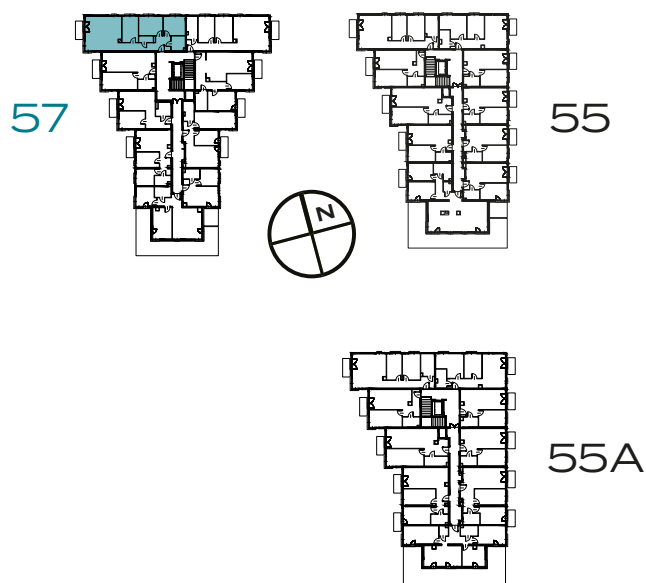

BUDYNEK
57

PIĘTRO
4

MIESZKANIE
48

OZON
ETAP 4

4 POKOJE | 86.20 m²

Przedstawiona aranżacja lokalu jest przykładowa, rysunki w tym zakresie mają charakter poglądowy.

1	POKÓJ Z ANEKSEM	31.36 m ²
2	POKÓJ	11.99 m ²
3	POKÓJ	10.99 m ²
4	POKÓJ	10.93 m ²
5	ŁAZIENKA	5.19 m ²
6	TOALETA	2.38 m ²
7	PRZEDPOKÓJ	13.36 m ²
B	BALKON	3.61 m ²