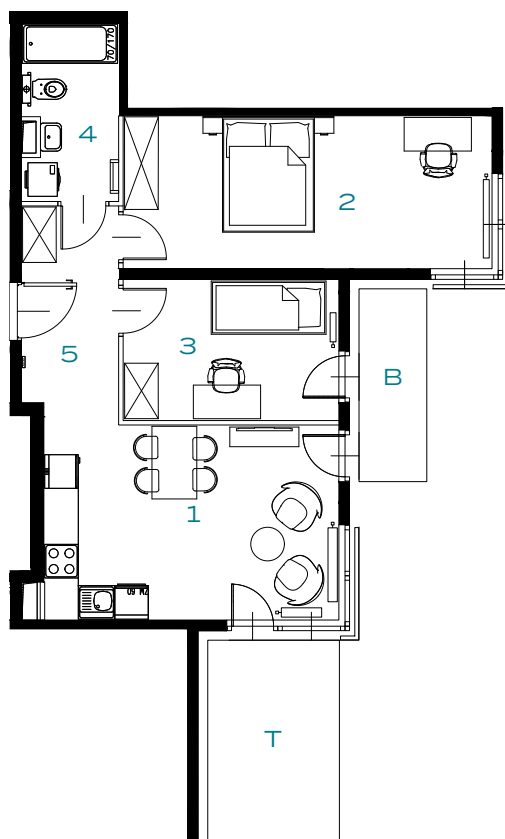

BUDYNEK
57

PIĘTRO
5

MIESZKANIE
53

OZON
ETAP 4

3 POKOJE | 57.24 m²

Przedstawiona aranżacja lokalu jest przykładowa, rysunki w tym zakresie mają charakter poglądowy.

1	POKÓJ Z ANEKSEM	18.14 m ²
2	POKÓJ	17.73 m ²
3	POKÓJ	9.61 m ²
4	ŁAZIENKA	5.20 m ²
5	PRZEDPOKÓJ	6.56 m ²
T	TARAS	8.36 m ²
B	BALKON	4.16 m ²