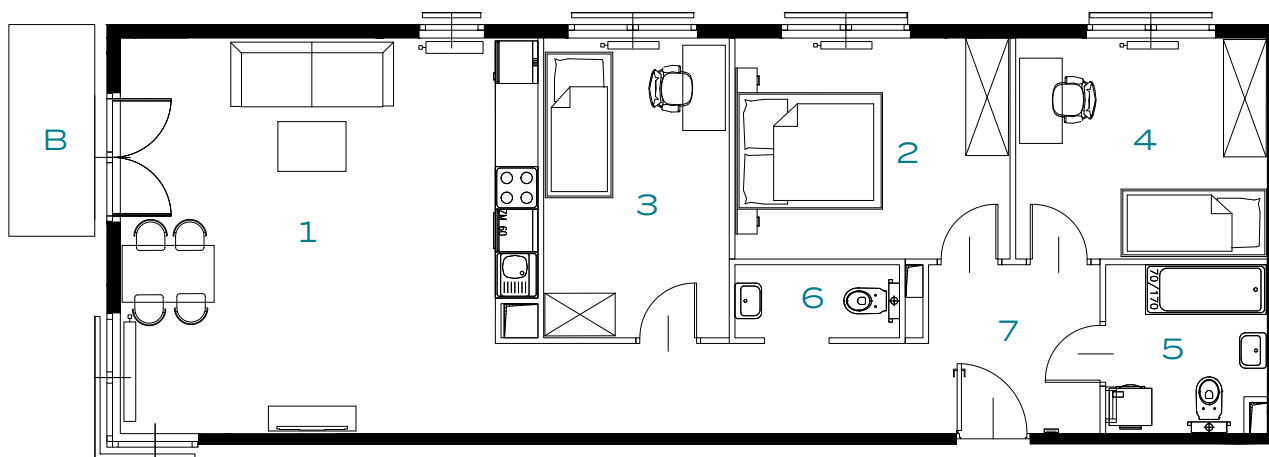

BUDYNEK
57

PIĘTRO
5

MIESZKANIE
56

OZON
ETAP 4

4 POKOJE | 86.20 m²

Przedstawiona aranżacja lokalu jest przykładowa, rysunki w tym zakresie mają charakter poglądowy.

1	POKÓJ Z ANEKSEM	31.36 m ²
2	POKÓJ	11.99 m ²
3	POKÓJ	10.99 m ²
4	POKÓJ	10.93 m ²
5	ŁAZIENKA	5.19 m ²
6	TOALETA	2.38 m ²
7	PRZEDPOKÓJ	13.36 m ²
B	BALKON	3.61 m ²