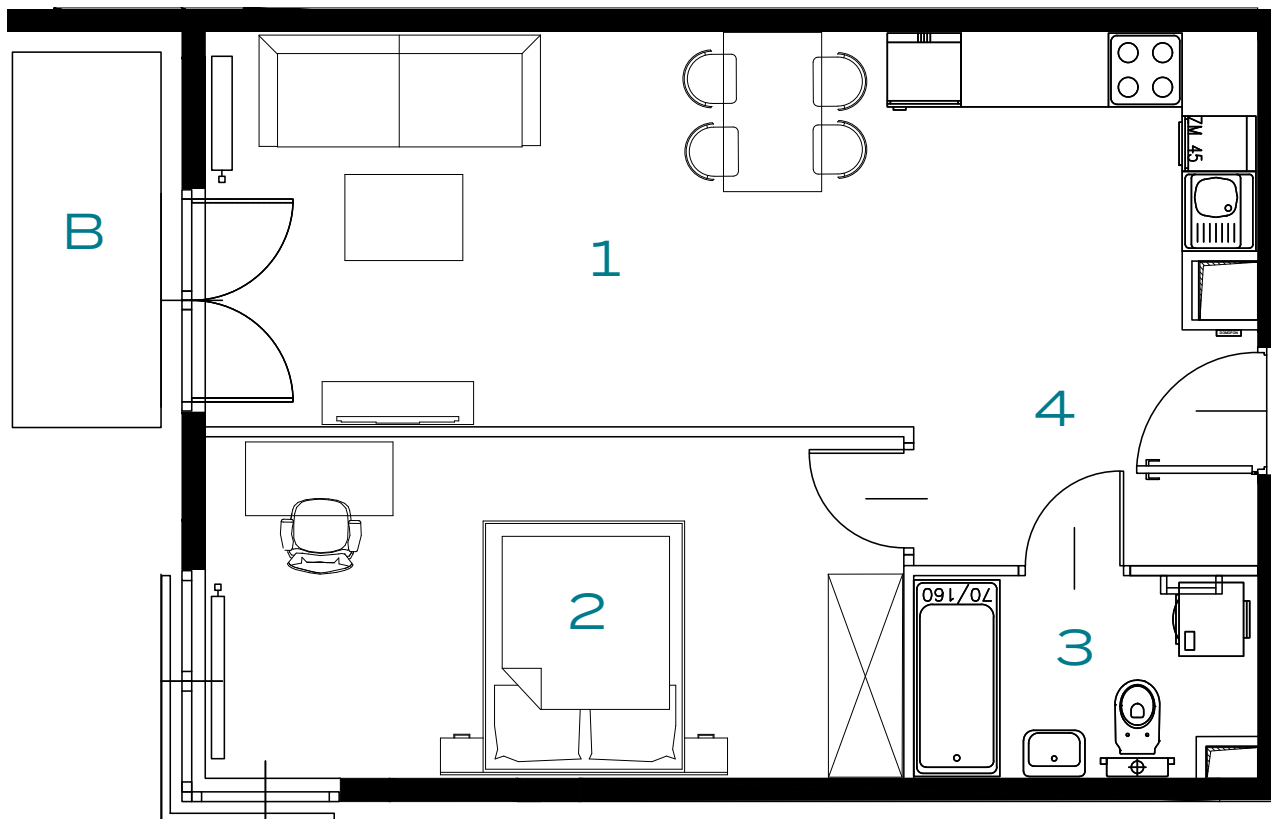

BUDYNEK
57

PIĘTRO
5

MIESZKANIE
57

OZON
ETAP 4

2 POKOJE | 50.20 m²

Przedstawiona aranżacja lokalu jest przykładowa, rysunki w tym zakresie mają charakter poglądowy.

1	POKÓJ Z ANEKSEM	24.78 m ²
2	POKÓJ	15.68 m ²
3	ŁAZIENKA	4.40 m ²
4	PRZEDPOKÓJ	5.34 m ²
B	BALKON	3.70 m ²