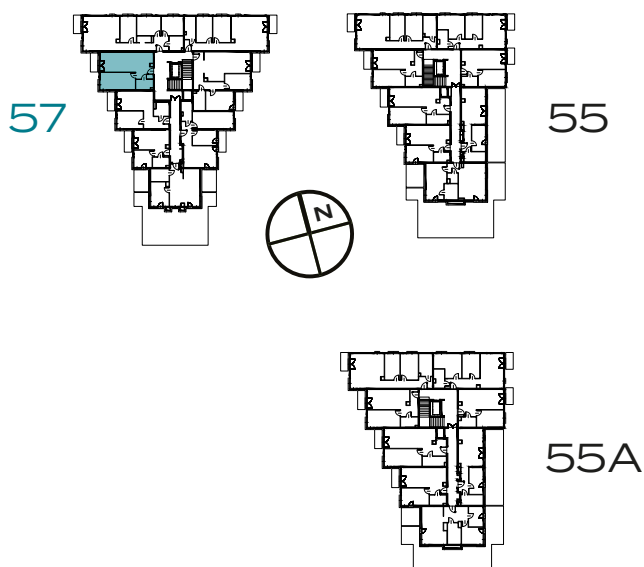

BUDYNEK
57

PIĘTRO
5

MIESZKANIE
57

OZON
ETAP 4

2 POKOJE | 50.20 m²

Przedstawiona aranżacja lokalu jest przykładowa, rysunki w tym zakresie mają charakter poglądowy.

1	POKÓJ Z ANEKSEM	24.78 m ²
2	POKÓJ	15.68 m ²
3	ŁAZIENKA	4.40 m ²
4	PRZEDPOKÓJ	5.34 m ²
B	BALKON	3.70 m ²