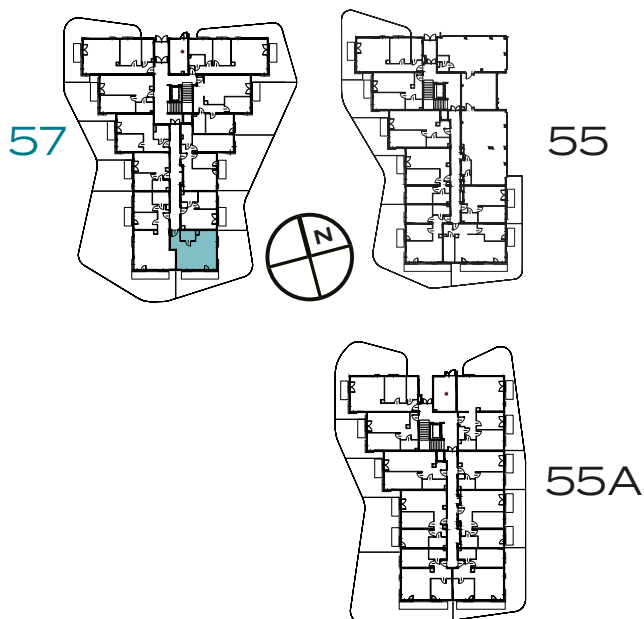

1 POKÓJ | 42.00 m²

Przedstawiona aranżacja lokalu jest przykładowa, rysunki w tym zakresie mają charakter poglądowy.

1	POKÓJ Z ANEKSEM	33.48 m²
2	POKÓJ	0.00 m²
3	ŁAZIENKA	3.96 m²
4	PRZEDPOKÓJ	4.56 m²
O	OGRÓD	63.21 m²