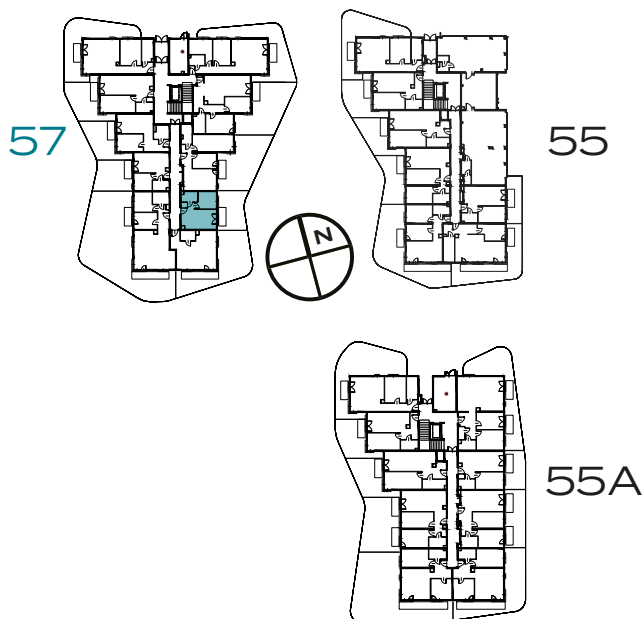

BUDYNEK
57

PIĘTRO
0

MIESZKANIE
7

OZON
ETAP 4

2 POKOJE | 32.78 m²

Przedstawiona aranżacja lokalu jest przykładowa, rysunki w tym zakresie mają charakter poglądowy.

1	POKÓJ Z ANEKSEM	16.11 m ²
2	POKÓJ	8.67 m ²
3	ŁAZIENKA	4.10 m ²
4	PRZEDPOKÓJ	3.90 m ²
O	OGRÓD	28.03 m ²