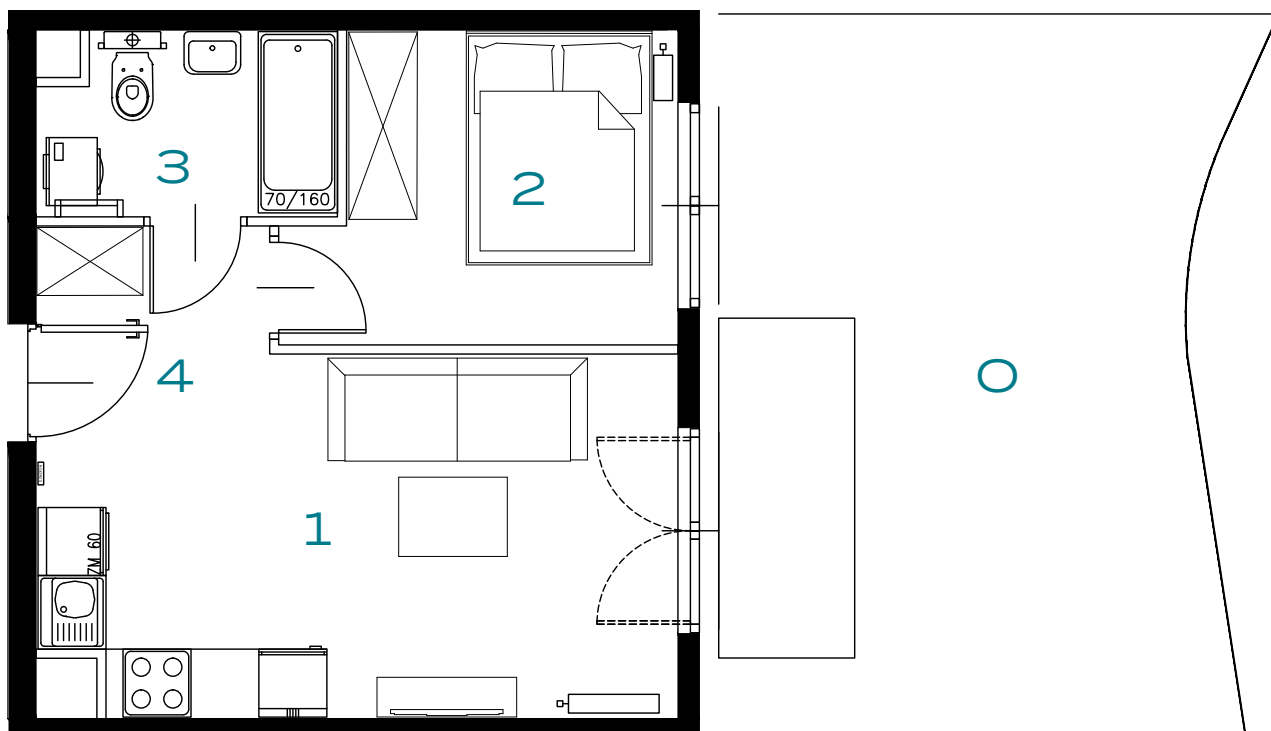

BUDYNEK
57

PIĘTRO
0

MIESZKANIE
7

OZON
ETAP 4

2 POKOJE | 32.78 m²

Przedstawiona aranżacja lokalu jest przykładowa, rysunki w tym zakresie mają charakter poglądowy.

1	POKÓJ Z ANEKSEM	16.11 m ²
2	POKÓJ	8.67 m ²
3	ŁAZIENKA	4.10 m ²
4	PRZEDPOKÓJ	3.90 m ²
O	OGRÓD	28.03 m ²