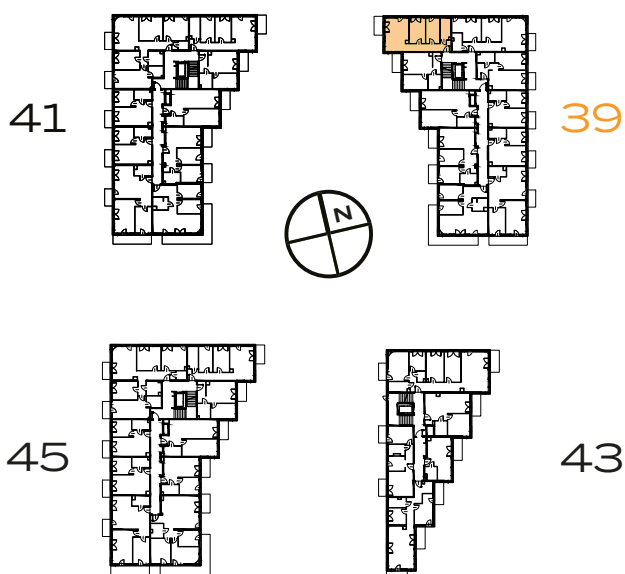

3 POKOJE | 57.55 m²

Przedstawiona aranżacja lokalu jest przykładowa, rysunki w tym zakresie mają charakter poglądowy.

1	POKÓJ Z ANEKSEM	21.06 m²
2	POKÓJ	11.34 m²
3	POKÓJ	9.70 m²
4	ŁAZIENKA	6.02 m²
5	PRZEDPOKÓJ	9.43 m²
B	BALKON	4.19 m²