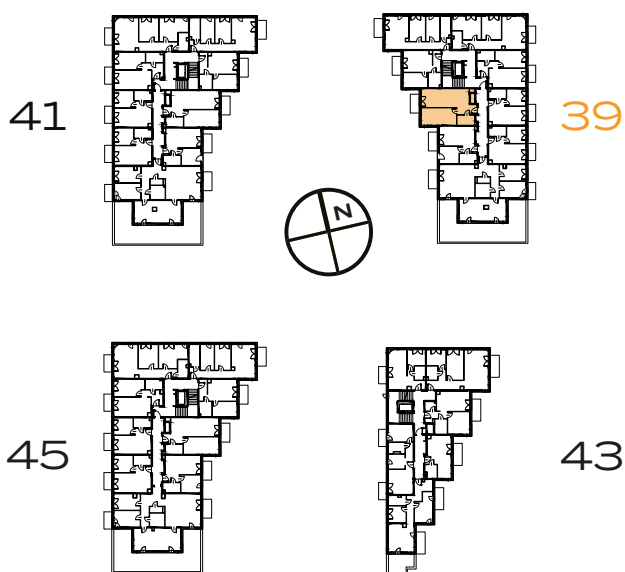

2 POKOJE | 49.96 m²

Przedstawiona aranżacja lokalu jest przykładowa, rysunki w tym zakresie mają charakter poglądowy.

1	POKÓJ Z ANEKSEM	24.44 m²
2	POKÓJ	16.35 m²
3	ŁAZIENKA	4.73 m²
4	PRZEDPOKÓJ	4.44 m²
B	BALKON	4.19 m²