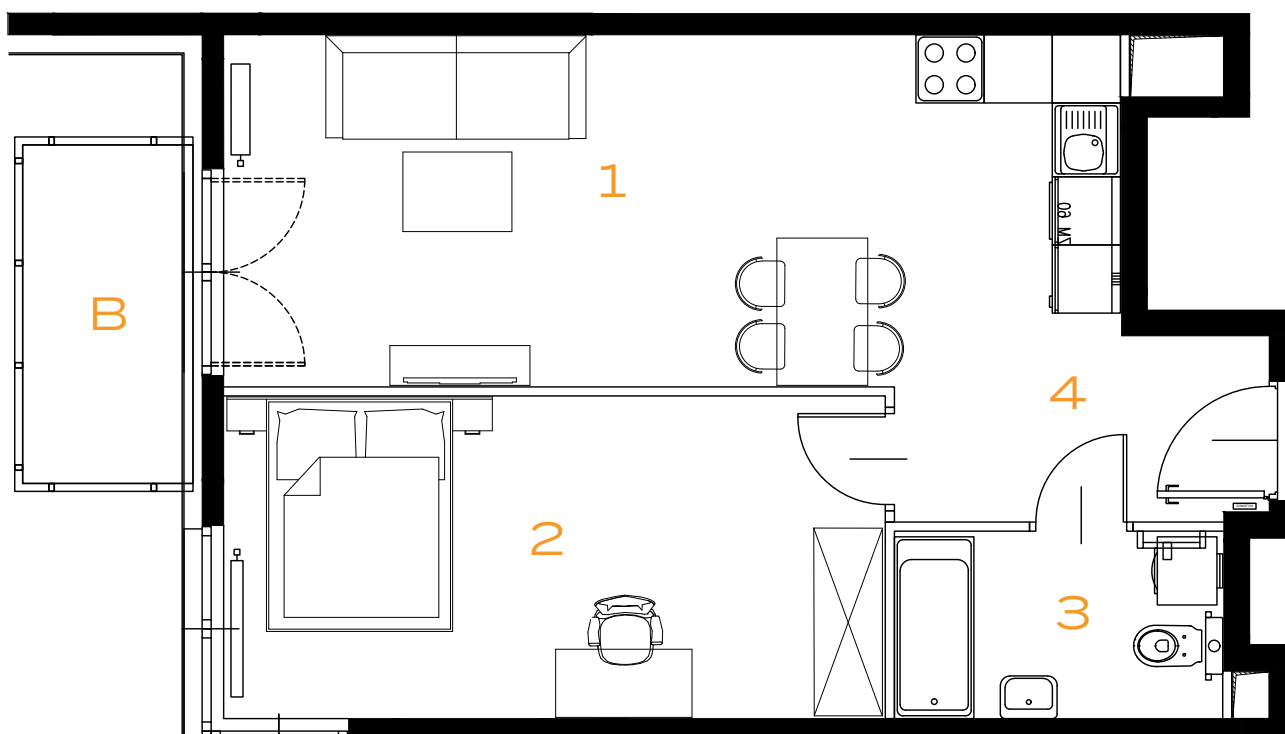

2 POKOJE | 49.96 m²

Przedstawiona aranżacja lokalu jest przykładowa, rysunki w tym zakresie mają charakter poglądowy.

1	POKÓJ Z ANEKSEM	24.44 m²
2	POKÓJ	16.35 m²
3	ŁAZIENKA	4.73 m²
4	PRZEDPOKÓJ	4.44 m²
B	BALKON	4.19 m²