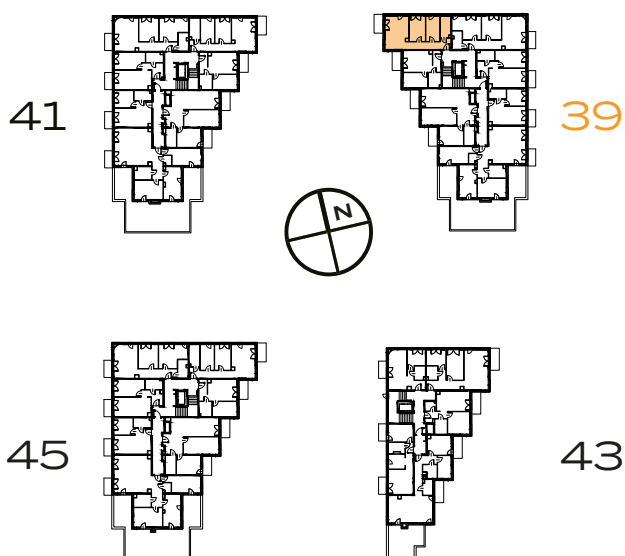

3 POKOJE | 57.86 m²

Przedstawiona aranżacja lokalu jest przykładowa, rysunki w tym zakresie mają charakter poglądowy.

1	POKÓJ Z ANEKSEM	21.15 m²
2	POKÓJ	11.32 m²
3	POKÓJ	9.72 m²
4	ŁAZIENKA	6.05 m²
5	PRZEDPOKÓJ	9.62 m²
B	BALKON	4.19 m²