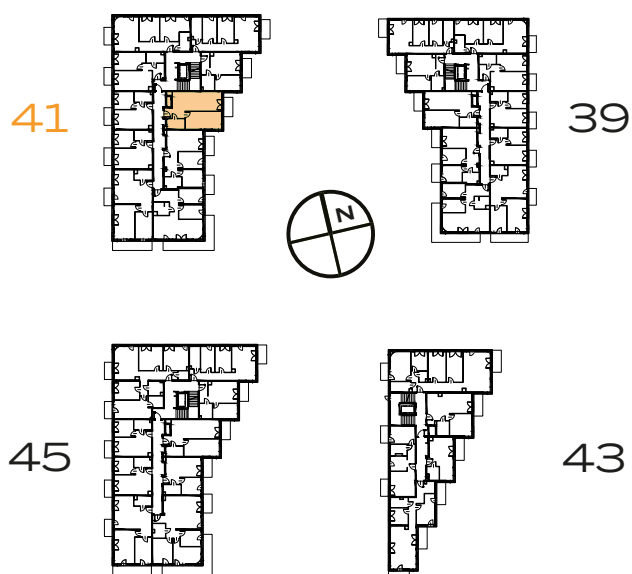

2 POKOJE | 49.75 m²

Przedstawiona aranżacja lokalu jest przykładowa, rysunki w tym zakresie mają charakter poglądowy.

1	POKÓJ Z ANEKSEM	24.23 m²
2	POKÓJ	16.36 m²
3	ŁAZIENKA	4.74 m²
4	PRZEDPOKÓJ	4.42 m²
B	BALKON	4.19 m²