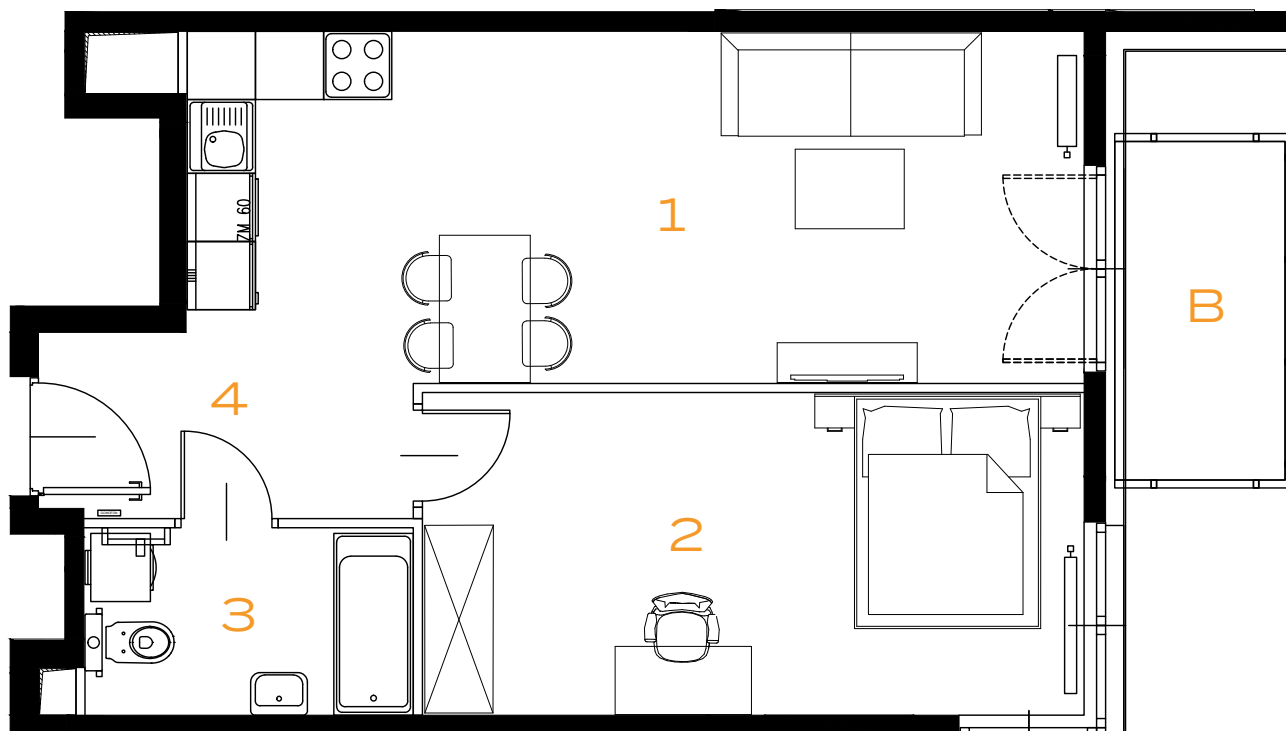

2 POKOJE | 49.75 m²

Przedstawiona aranżacja lokalu jest przykładowa, rysunki w tym zakresie mają charakter poglądowy.

1	POKÓJ Z ANEKSEM	24.23 m²
2	POKÓJ	16.36 m²
3	ŁAZIENKA	4.74 m²
4	PRZEDPOKÓJ	4.42 m²
B	BALKON	4.19 m²