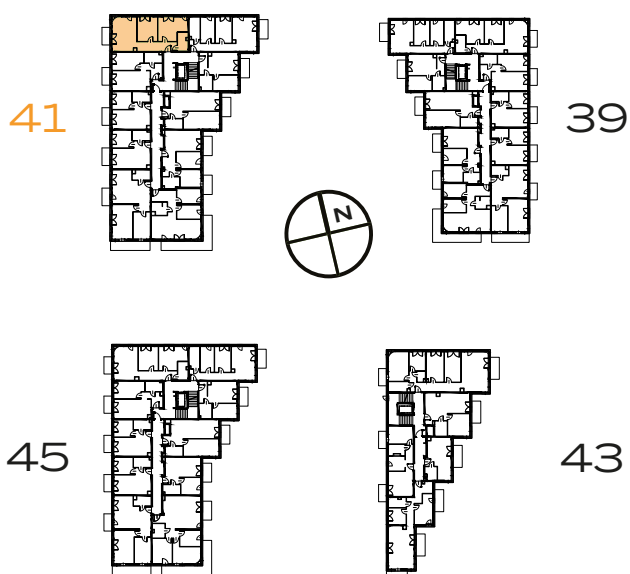

3 POKOJE | 65.38 m²

Przedstawiona aranżacja lokalu jest przykładowa, rysunki w tym zakresie mają charakter poglądowy.

1	POKÓJ Z ANEKSEM	21.64 m²
2	POKÓJ	16.25 m²
3	POKÓJ	12.90 m²
4	ŁAZIENKA	4.87 m²
5	PRZEDPOKÓJ	9.72 m²
B	BALKON	3.25 m²