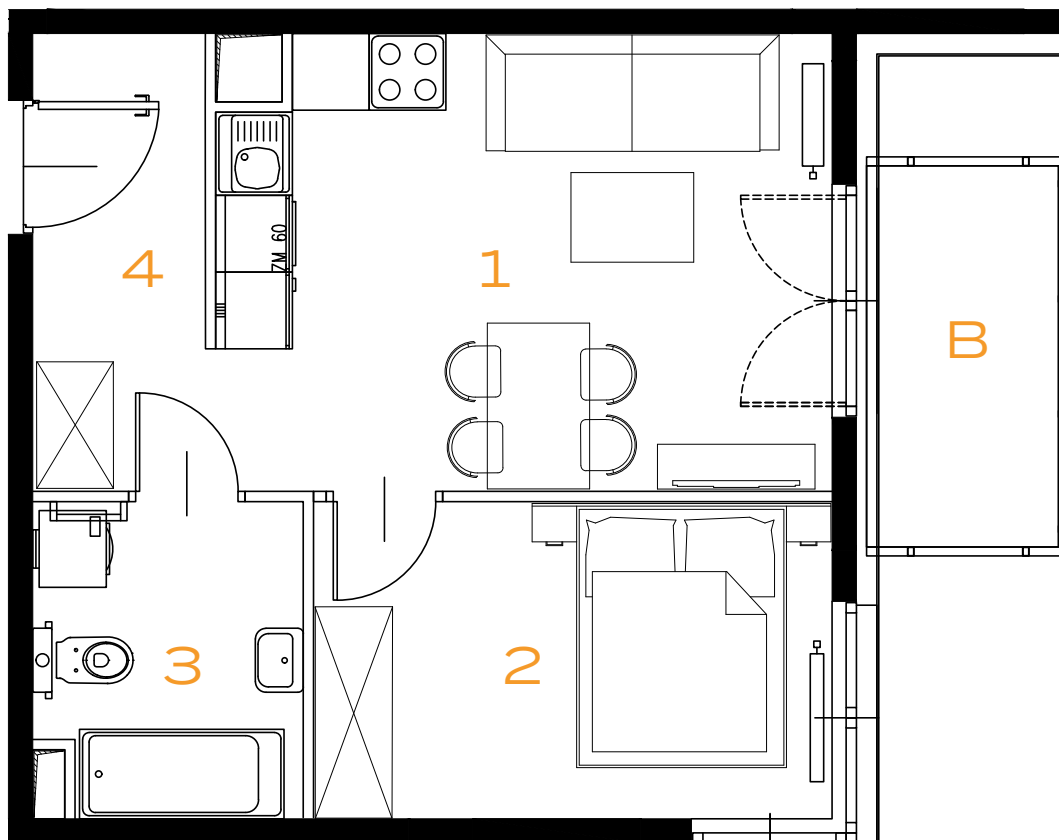

2 POKOJE | 36.54 m²

Przedstawiona aranżacja lokalu jest przykładowa, rysunki w tym zakresie mają charakter poglądowy.

1	POKÓJ Z ANEKSEM	15.98 m²
2	POKÓJ	10.71 m²
3	ŁAZIENKA	5.37 m²
4	PRZEDPOKÓJ	4.48 m²
B	BALKON	4.19 m²