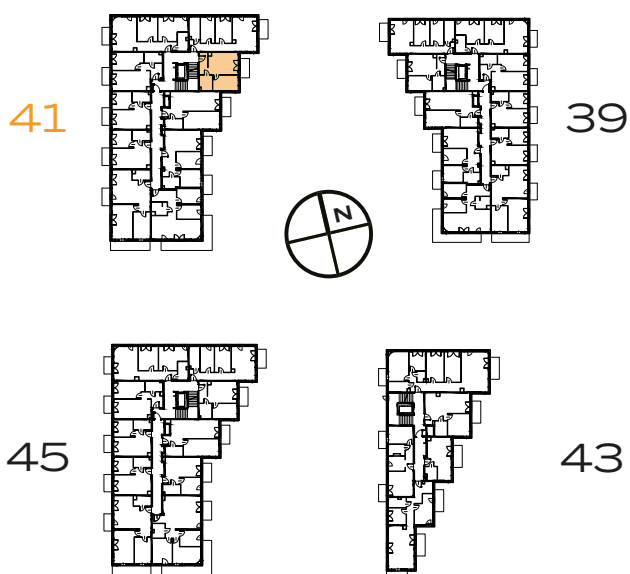

2 POKOJE | 36.54 m²

Przedstawiona aranżacja lokalu jest przykładowa, rysunki w tym zakresie mają charakter poglądowy.

1	POKÓJ Z ANEKSEM	15.98 m²
2	POKÓJ	10.71 m²
3	ŁAZIENKA	5.37 m²
4	PRZEDPOKÓJ	4.48 m²
B	BALKON	4.19 m²