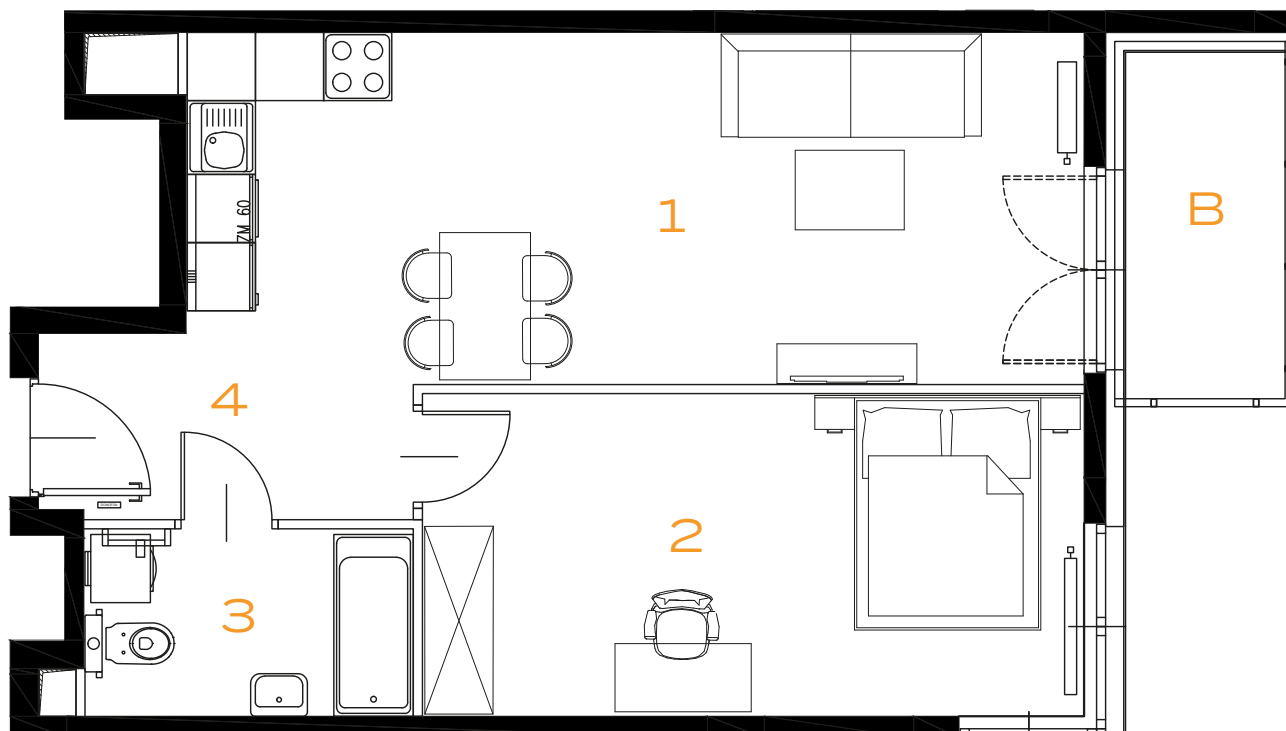

2 POKOJE | 49.85 m²

Przedstawiona aranżacja lokalu jest przykładowa, rysunki w tym zakresie mają charakter poglądowy.

1	POKÓJ Z ANEKSEM	24.34 m²
2	POKÓJ	16.36 m²
3	ŁAZIENKA	4.71 m²
4	PRZEDPOKÓJ	4.44 m²
B	BALKON	4.29 m²