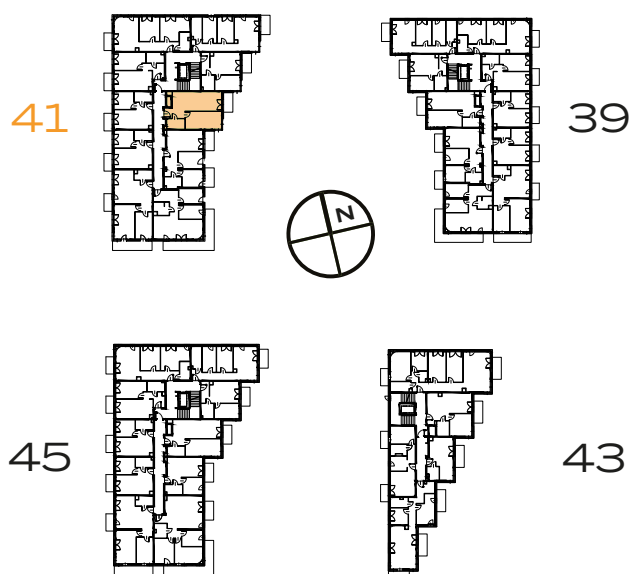

2 POKOJE | 49.85 m²

Przedstawiona aranżacja lokalu jest przykładowa, rysunki w tym zakresie mają charakter poglądowy.

1	POKÓJ Z ANEKSEM	24.34 m²
2	POKÓJ	16.36 m²
3	ŁAZIENKA	4.71 m²
4	PRZEDPOKÓJ	4.44 m²
B	BALKON	4.29 m²