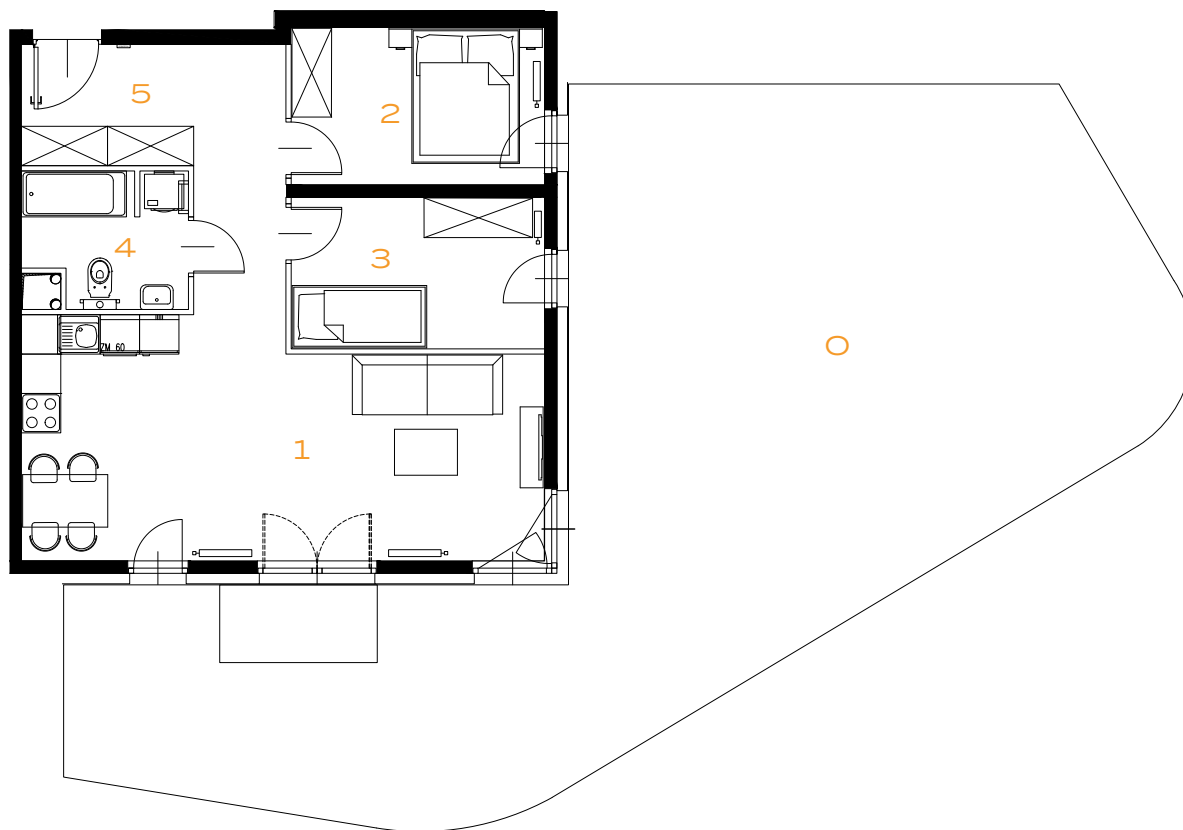

3 POKOJE | 60.60 m²

Przedstawiona aranżacja lokalu jest przykładowa, rysunki w tym zakresie mają charakter poglądowy.

1	POKÓJ Z ANEKSEM	27.17 m²
2	POKÓJ	9.13 m²
3	POKÓJ	8.86 m²
4	ŁAZIENKA	4.90 m²
5	PRZEDPOKÓJ	10.54 m²
0	OGRÓDEK	96.08 m²