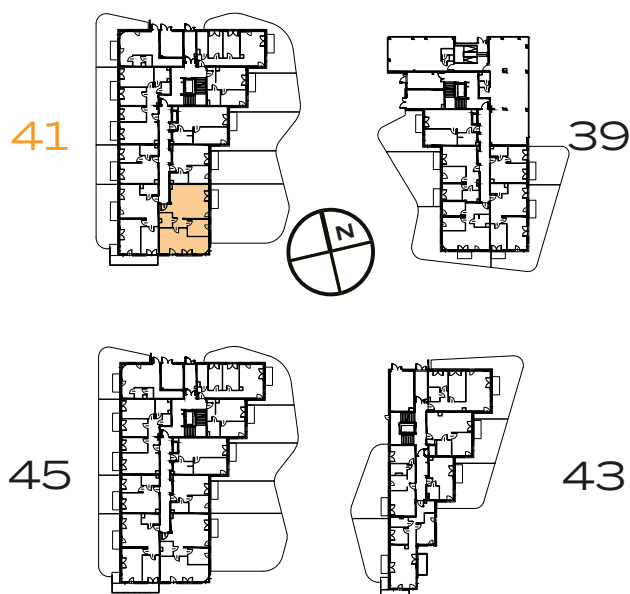

3 POKOJE | 60.60 m²

Przedstawiona aranżacja lokalu jest przykładowa, rysunki w tym zakresie mają charakter poglądowy.

1	POKÓJ Z ANEKSEM	27.17 m²
2	POKÓJ	9.13 m²
3	POKÓJ	8.86 m²
4	ŁAZIENKA	4.90 m²
5	PRZEDPOKÓJ	10.54 m²
0	OGRÓDEK	96.08 m²